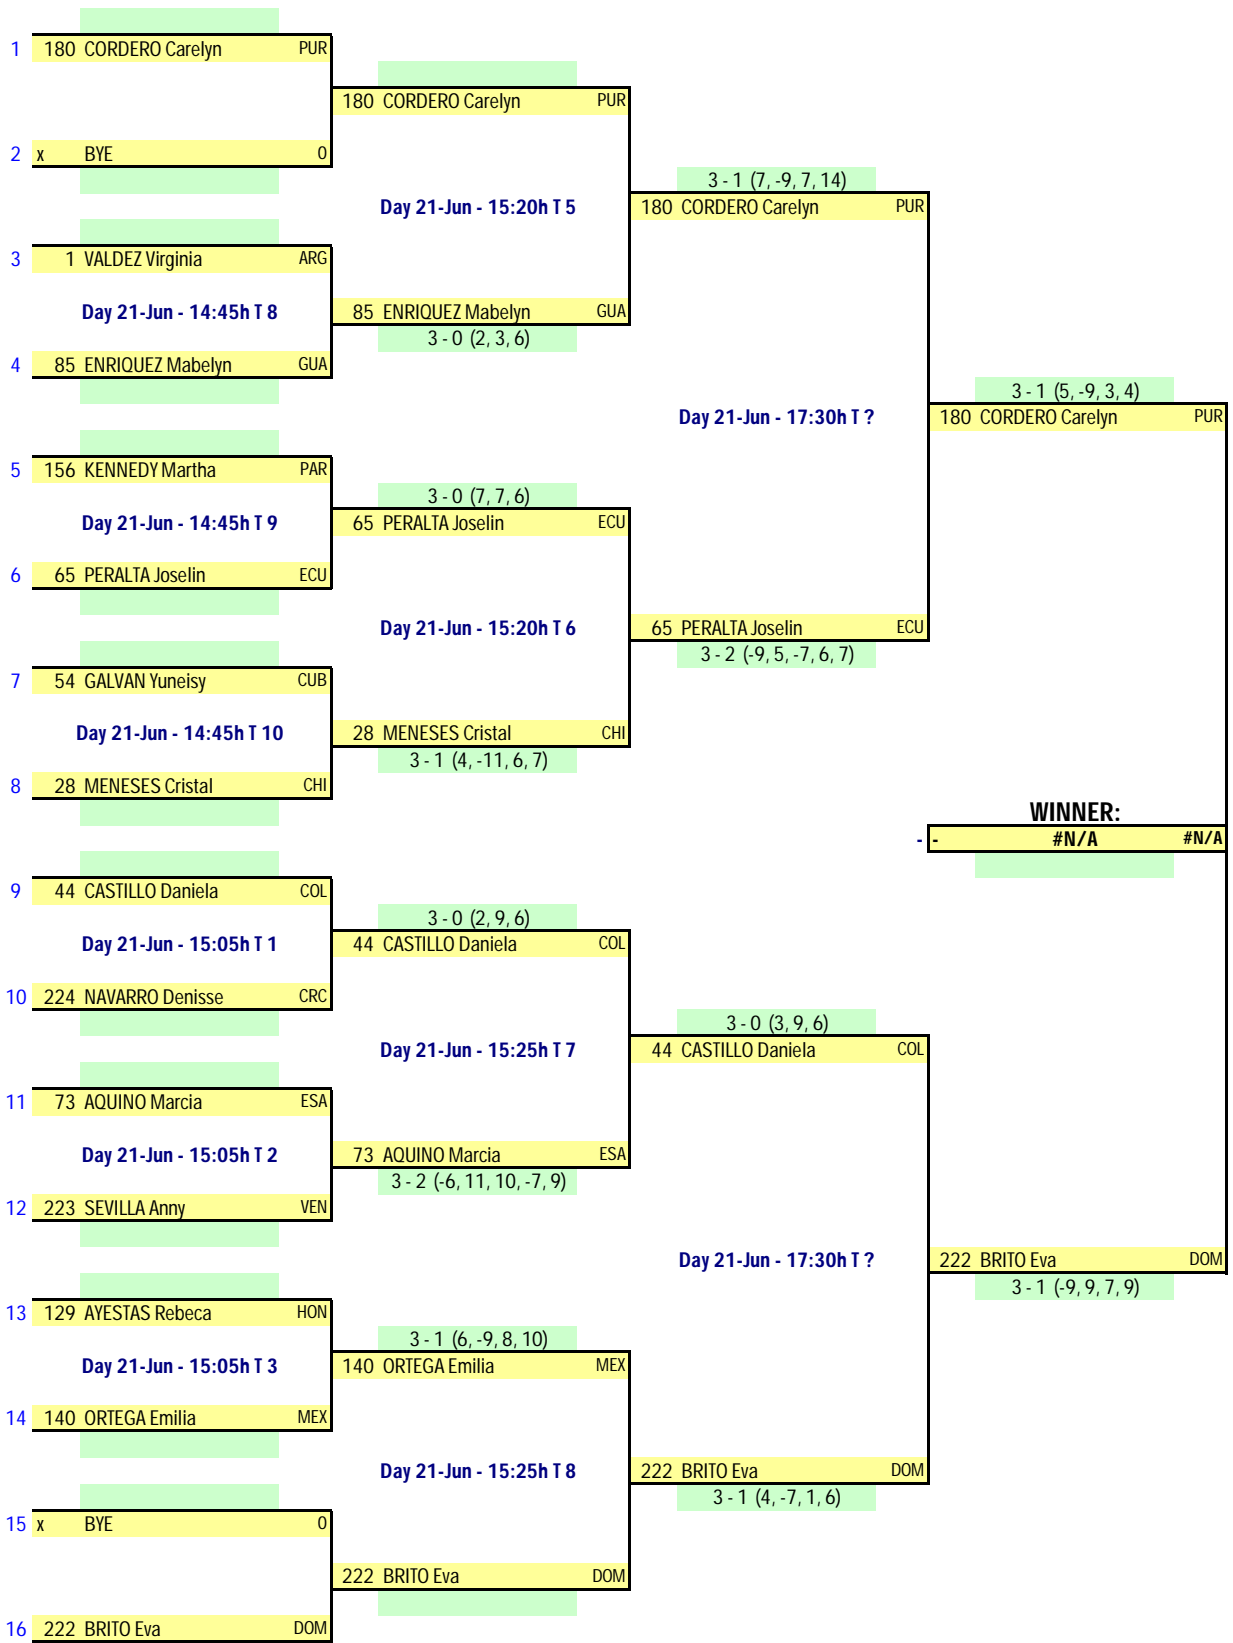

PLAYERS' LIST

Nr	NAME	ASSOC.	DOB	GENDER
1	VALDEZ Virginia	ARG	11-Jul-95	F
3	SARAGOVI Pablo	ARG	9-Dec-94	M
13	KUMAHARA Caroline	BRA	27-Jul-95	F
17	JOUTI Eric	BRA	26-Apr-94	M
28	MENESES Cristal	CHI	16-Sep-94	F
32	GOMEZ Gustavo	CHI	28-Feb-94	M
44	CASTILLO Daniela	COL	10-Jun-95	F
47	MARTINEZ Nicolas	COL	29-Oct-95	M
54	GALVAN Yuneisy	CUB	27-Jan-95	F
55	SOLA Hector	CUB	2-Feb-94	M
65	PERALTA Joselin	ECU	12-Jul-94	F
67	TAPIA Rodrigo	ECU	29-Jul-94	M
73	AQUINO Marcia	ESA	4-Jan-94	F
76	MEJIA Luis	ESA	4-Oct-94	M
85	ENRIQUEZ Mabelyn	GUA	16-May-95	F
96	MONTALVO Jose	GUA	25-Jan-95	M
129	AYESTAS Rebeca	HON	13-Dec-94	F
134	VELASQUEZ Andree	HON	21-Jun-95	M
140	ORTEGA Emilia	MEX	4-Oct-94	F
143	ROMO Alberto	MEX	9-Jun-94	M
155	GAVILAN Axel	PAR	22-Oct-94	M
156	KENNEDY Martha	PAR	15-Oct-94	F
165	SOTO Maria Claudia	PER	20-Aug-94	F
169	SHIMABUKURO Alonso	PER	30-Aug-94	M
180	CORDERO Carelyn	PUR	1-Feb-94	F
185	ECHEVERRIA Brandon	PUR	3-Mar-94	M
208	MEDINA Jan	VEN	8-Apr-94	M
220	MONTERO Mike	ARU	13-Jul-95	M
221	RUIZ Jafeth	CRC	4-Dec-95	M
222	BRITO Eva	DOM	14-Sep-95	F
223	SEVILLA Anny	VEN	4-Aug-94	F
224	NAVARRO Denisse	CRC	8-Apr-94	F
234	VILA David	DOM	26-Sep-94	M

LLAVE CLASIFICATORIA MASCULINO 1

LLAVE CLASIFICATORIA FEMENINO 1

LLAVE CLASIFICATORIA MASCULINO 2

LLAVE CLASIFICATORIA FEMENINO 2

LLAVE CLASIFICATORIA MASCULINO 3

SORTEO LLAVE CLASIFICATORIA 4
A LAS 12:30

LLAVE CLASIFICATORIA FEMENINO 3

**SORTEO LLAVE CLASIFICATORIA 4
A LAS 12:30**

LLAVE CLASIFICATORIA MASCULINO 4

LLAVE CLASIFICATORIA FEMENINO 4