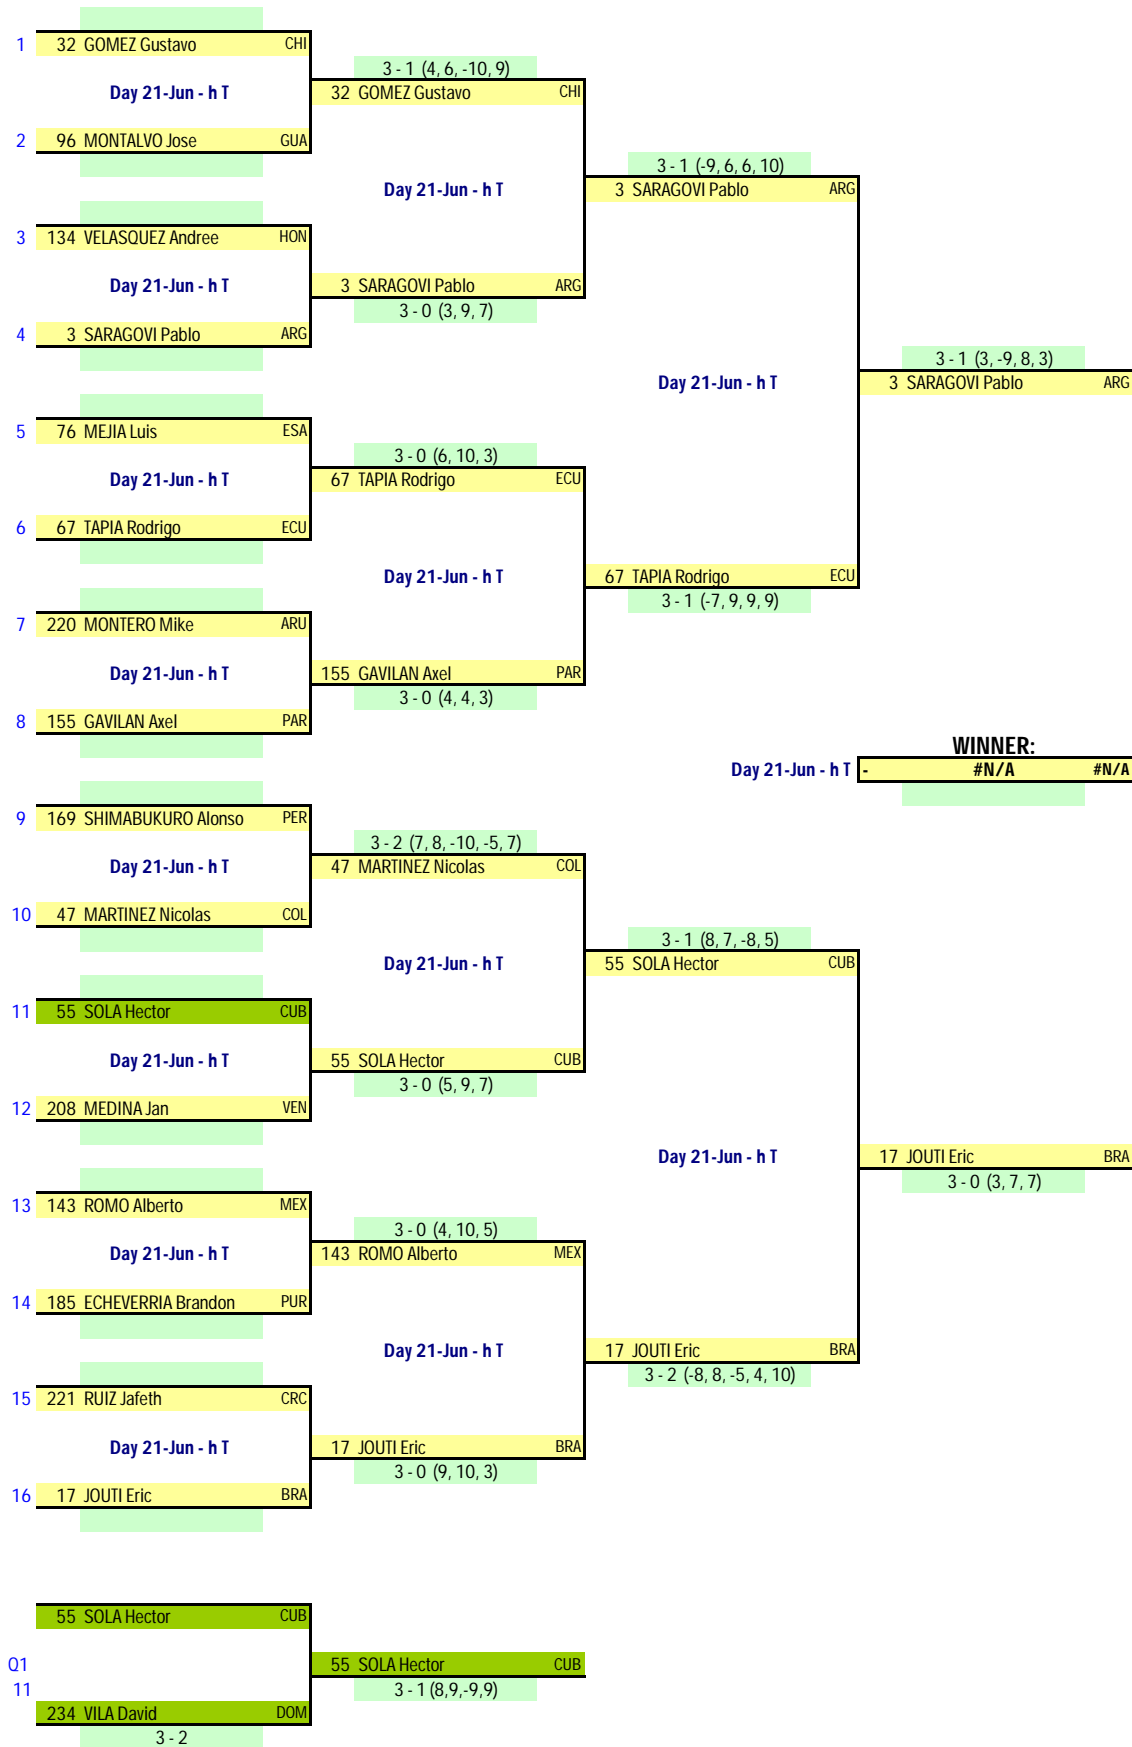

PLAYERS' LIST

Nr	NAME	ASSOC.	DOB	GENDER
1	VALDEZ Virginia	ARG	11-Jul-95	F
3	SARAGOVI Pablo	ARG	9-Dec-94	M
13	KUMAHARA Caroline	BRA	27-Jul-95	F
17	JOUTI Eric	BRA	26-Apr-94	M
28	MENESES Cristal	CHI	16-Sep-94	F
32	GOMEZ Gustavo	CHI	28-Feb-94	M
44	CASTILLO Daniela	COL	10-Jun-95	F
47	MARTINEZ Nicolas	COL	29-Oct-95	M
54	GALVAN Yuneisy	CUB	27-Jan-95	F
55	SOLA Hector	CUB	2-Feb-94	M
65	PERALTA Joselin	ECU	12-Jul-94	F
67	TAPIA Rodrigo	ECU	29-Jul-94	M
73	AQUINO Marcia	ESA	4-Jan-94	F
76	MEJIA Luis	ESA	4-Oct-94	M
85	ENRIQUEZ Mabelyn	GUA	16-May-95	F
96	MONTALVO Jose	GUA	25-Jan-95	M
129	AYESTAS Rebeca	HON	13-Dec-94	F
134	VELASQUEZ Andree	HON	21-Jun-95	M
140	ORTEGA Emilia	MEX	4-Oct-94	F
143	ROMO Alberto	MEX	9-Jun-94	M
155	GAVILAN Axel	PAR	22-Oct-94	M
156	KENNEDY Martha	PAR	15-Oct-94	F
165	SOTO Maria Claudia	PER	20-Aug-94	F
169	SHIMABUKURO Alonso	PER	30-Aug-94	M
180	CORDERO Carelyn	PUR	1-Feb-94	F
185	ECHEVERRIA Brandon	PUR	3-Mar-94	M
208	MEDINA Jan	VEN	8-Apr-94	M
220	MONTERO Mike	ARU	13-Jul-95	M
221	RUIZ Jafeth	CRC	4-Dec-95	M
222	BRITO Eva	DOM	14-Sep-95	F
223	SEVILLA Anny	VEN	4-Aug-94	F
224	NAVARRO Denisse	CRC	8-Apr-94	F
234	VILA David	DOM	26-Sep-94	M

LLAVE CLASIFICATORIA MASCULINO 1

LLAVE CLASIFICATORIA FEMENINO 1

LLAVE CLASIFICATORIA MASCULINO 2

LLAVE CLASIFICATORIA FEMENINO 2

LLAVE CLASIFICATORIA MASCULINO 3

SORTEO LLAVE CLASIFICATORIA 4
A LAS 12:30

LLAVE CLASIFICATORIA FEMENINO 3

**SORTEO LLAVE CLASIFICATORIA 4
A LAS 12:30**

LLAVE CLASIFICATORIA MASCULINO 4

LLAVE CLASIFICATORIA FEMENINO 4