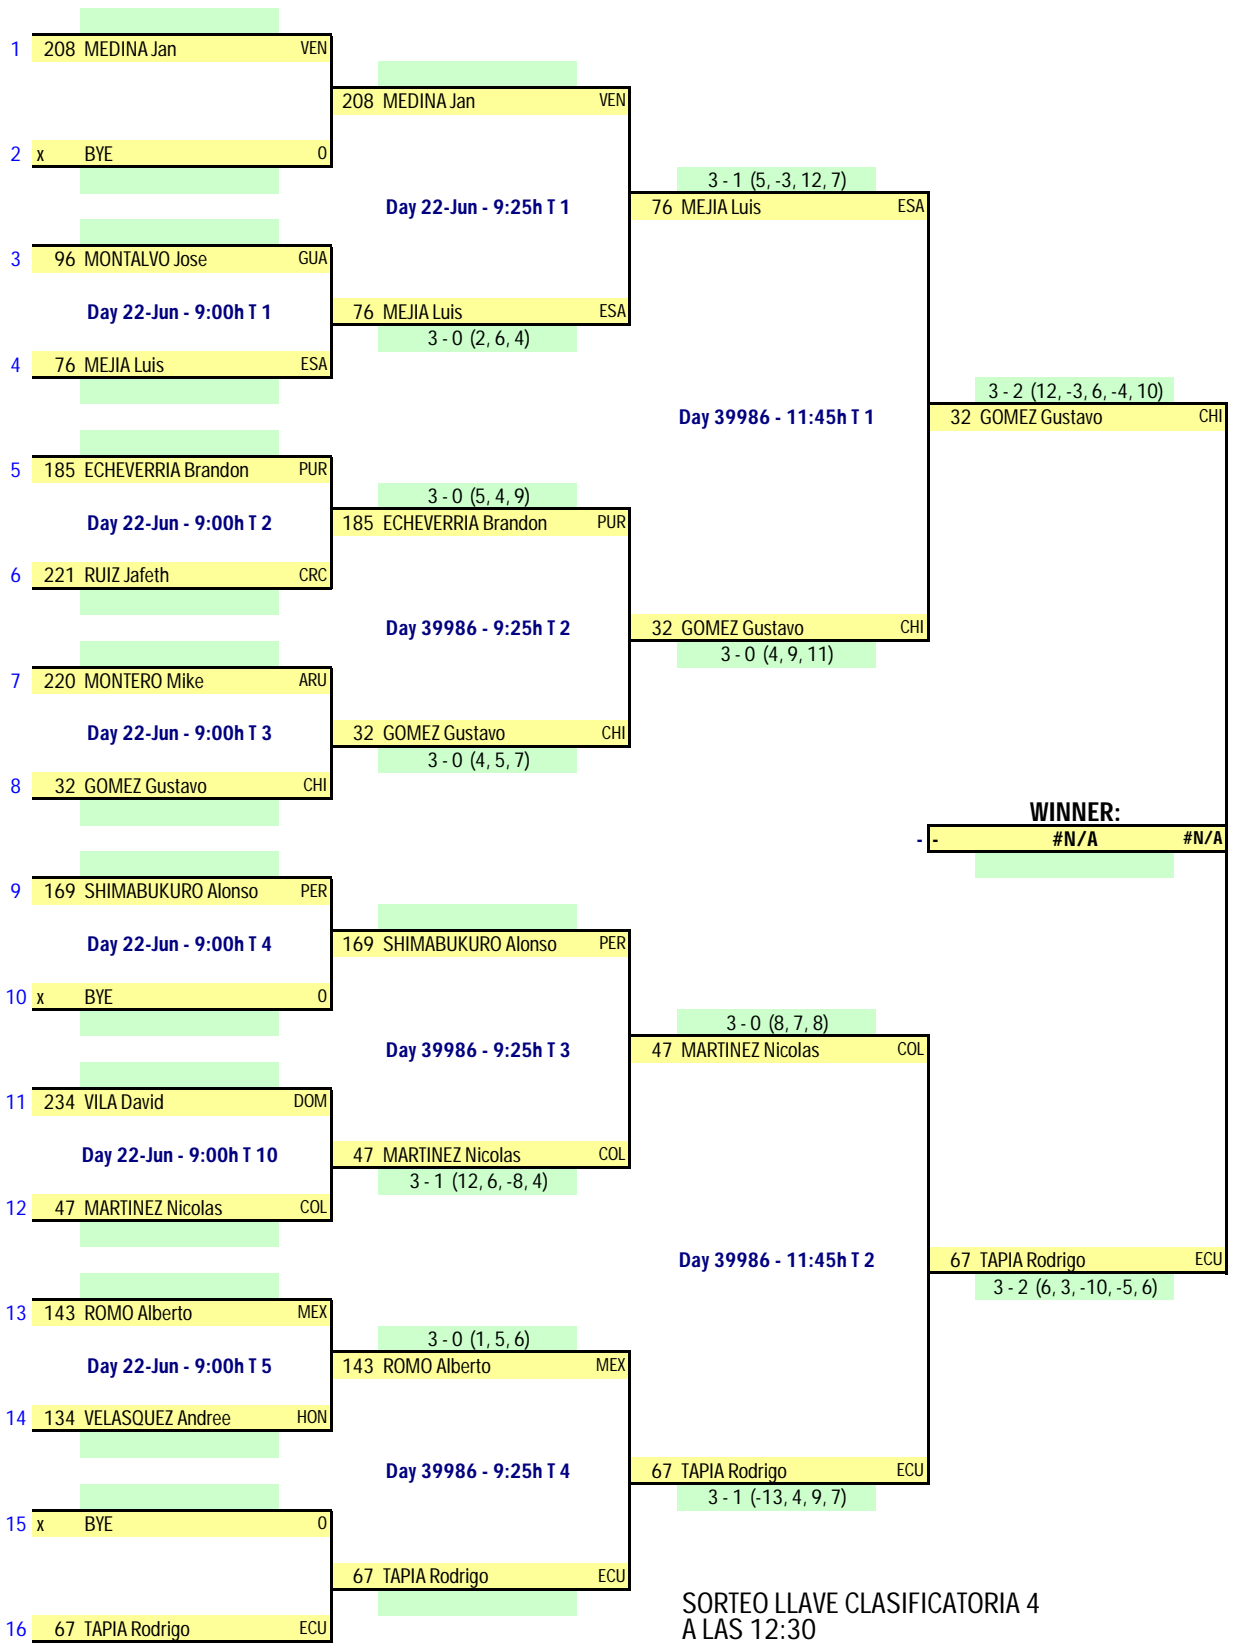

PLAYERS' LIST

Nr	NAME	ASSOC.	DOB	GENDER
1	VALDEZ Virginia	ARG	11-Jul-95	F
3	SARAGOVI Pablo	ARG	9-Dec-94	M
13	KUMAHARA Caroline	BRA	27-Jul-95	F
17	JOUTI Eric	BRA	26-Apr-94	M
28	MENESES Cristal	CHI	16-Sep-94	F
32	GOMEZ Gustavo	CHI	28-Feb-94	M
44	CASTILLO Daniela	COL	10-Jun-95	F
47	MARTINEZ Nicolas	COL	29-Oct-95	M
54	GALVAN Yuneisy	CUB	27-Jan-95	F
55	SOLA Hector	CUB	2-Feb-94	M
65	PERALTA Joselin	ECU	12-Jul-94	F
67	TAPIA Rodrigo	ECU	29-Jul-94	M
73	AQUINO Marcia	ESA	4-Jan-94	F
76	MEJIA Luis	ESA	4-Oct-94	M
85	ENRIQUEZ Mabelyn	GUA	16-May-95	F
96	MONTALVO Jose	GUA	25-Jan-95	M
129	AYESTAS Rebeca	HON	13-Dec-94	F
134	VELASQUEZ Andree	HON	21-Jun-95	M
140	ORTEGA Emilia	MEX	4-Oct-94	F
143	ROMO Alberto	MEX	9-Jun-94	M
155	GAVILAN Axel	PAR	22-Oct-94	M
156	KENNEDY Martha	PAR	15-Oct-94	F
165	SOTO Maria Claudia	PER	20-Aug-94	F
169	SHIMABUKURO Alonso	PER	30-Aug-94	M
180	CORDERO Carelyn	PUR	1-Feb-94	F
185	ECHEVERRIA Brandon	PUR	3-Mar-94	M
208	MEDINA Jan	VEN	8-Apr-94	M
220	MONTERO Mike	ARU	13-Jul-95	M
221	RUIZ Jafeth	CRC	4-Dec-95	M
222	BRITO Eva	DOM	14-Sep-95	F
223	SEVILLA Anny	VEN	4-Aug-94	F
224	NAVARRO Denisse	CRC	8-Apr-94	F
234	VILA David	DOM	26-Sep-94	M

LLAVE CLASIFICATORIA MASCULINO 1

LLAVE CLASIFICATORIA FEMENINO 1

LLAVE CLASIFICATORIA MASCULINO 2

LLAVE CLASIFICATORIA FEMENINO 2

LLAVE CLASIFICATORIA MASCULINO 3

SORTEO LLAVE CLASIFICATORIA 4
A LAS 12:30

LLAVE CLASIFICATORIA FEMENINO 3

**SORTEO LLAVE CLASIFICATORIA 4
A LAS 12:30**

LLAVE CLASIFICATORIA MASCULINO 4

LLAVE CLASIFICATORIA FEMENINO 4