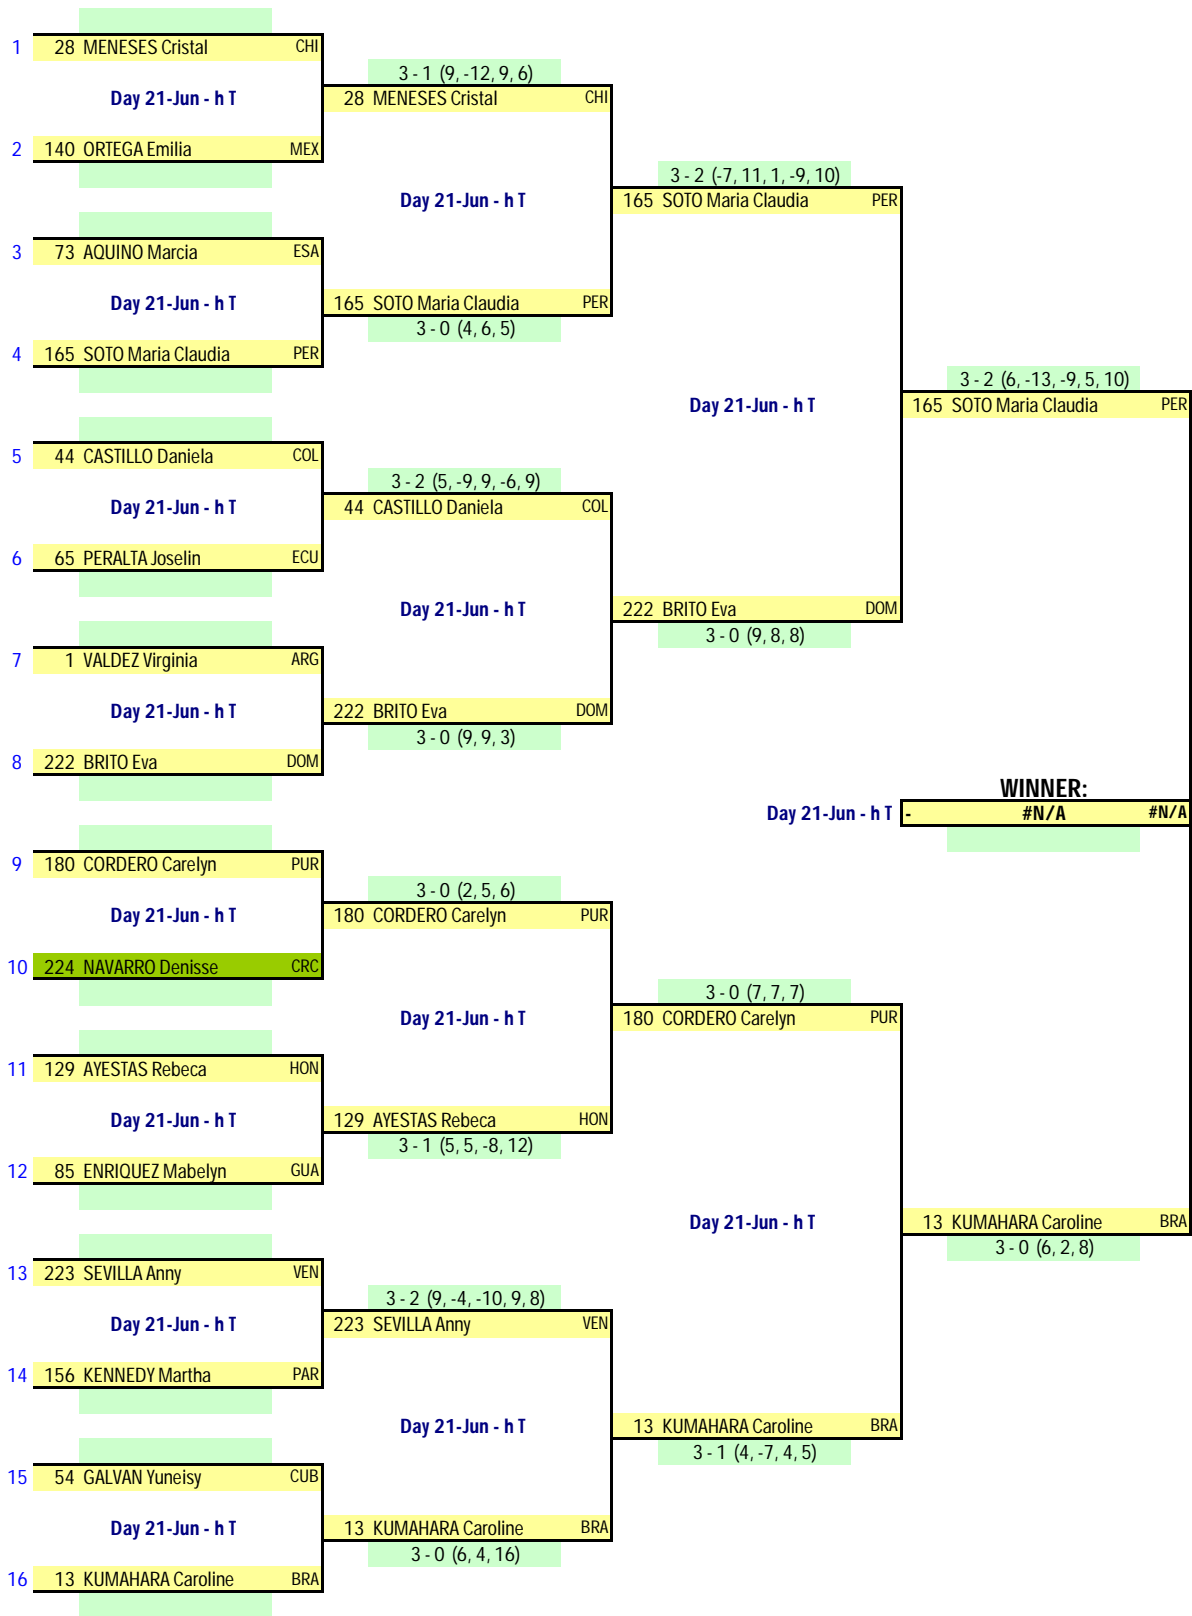

PLAYERS' LIST

Nr	NAME	ASSOC.	DOB	GENDER
1	VALDEZ Virginia	ARG	11-Jul-95	F
3	SARAGOVI Pablo	ARG	9-Dec-94	M
13	KUMAHARA Caroline	BRA	27-Jul-95	F
17	JOUTI Eric	BRA	26-Apr-94	M
28	MENESES Cristal	CHI	16-Sep-94	F
32	GOMEZ Gustavo	CHI	28-Feb-94	M
44	CASTILLO Daniela	COL	10-Jun-95	F
47	MARTINEZ Nicolas	COL	29-Oct-95	M
54	GALVAN Yuneisy	CUB	27-Jan-95	F
55	SOLA Hector	CUB	2-Feb-94	M
65	PERALTA Joselin	ECU	12-Jul-94	F
67	TAPIA Rodrigo	ECU	29-Jul-94	M
73	AQUINO Marcia	ESA	4-Jan-94	F
76	MEJIA Luis	ESA	4-Oct-94	M
85	ENRIQUEZ Mabelyn	GUA	16-May-95	F
96	MONTALVO Jose	GUA	25-Jan-95	M
129	AYESTAS Rebeca	HON	13-Dec-94	F
134	VELASQUEZ Andree	HON	21-Jun-95	M
140	ORTEGA Emilia	MEX	4-Oct-94	F
143	ROMO Alberto	MEX	9-Jun-94	M
155	GAVILAN Axel	PAR	22-Oct-94	M
156	KENNEDY Martha	PAR	15-Oct-94	F
165	SOTO Maria Claudia	PER	20-Aug-94	F
169	SHIMABUKURO Alonso	PER	30-Aug-94	M
180	CORDERO Carelyn	PUR	1-Feb-94	F
185	ECHEVERRIA Brandon	PUR	3-Mar-94	M
208	MEDINA Jan	VEN	8-Apr-94	M
220	MONTERO Mike	ARU	13-Jul-95	M
221	RUIZ Jafeth	CRC	4-Dec-95	M
222	BRITO Eva	DOM	14-Sep-95	F
223	SEVILLA Anny	VEN	4-Aug-94	F
224	NAVARRO Denisse	CRC	8-Apr-94	F
234	VILA David	DOM	26-Sep-94	M

LLAVE CLASIFICATORIA MASCULINO 1

LLAVE CLASIFICATORIA FEMENINO 1

LLAVE CLASIFICATORIA MASCULINO 2

LLAVE CLASIFICATORIA FEMENINO 2

LLAVE CLASIFICATORIA MASCULINO 3

SORTEO LLAVE CLASIFICATORIA 4
A LAS 12:30

LLAVE CLASIFICATORIA FEMENINO 3

**SORTEO LLAVE CLASIFICATORIA 4
A LAS 12:30**

LLAVE CLASIFICATORIA MASCULINO 4

LLAVE CLASIFICATORIA FEMENINO 4