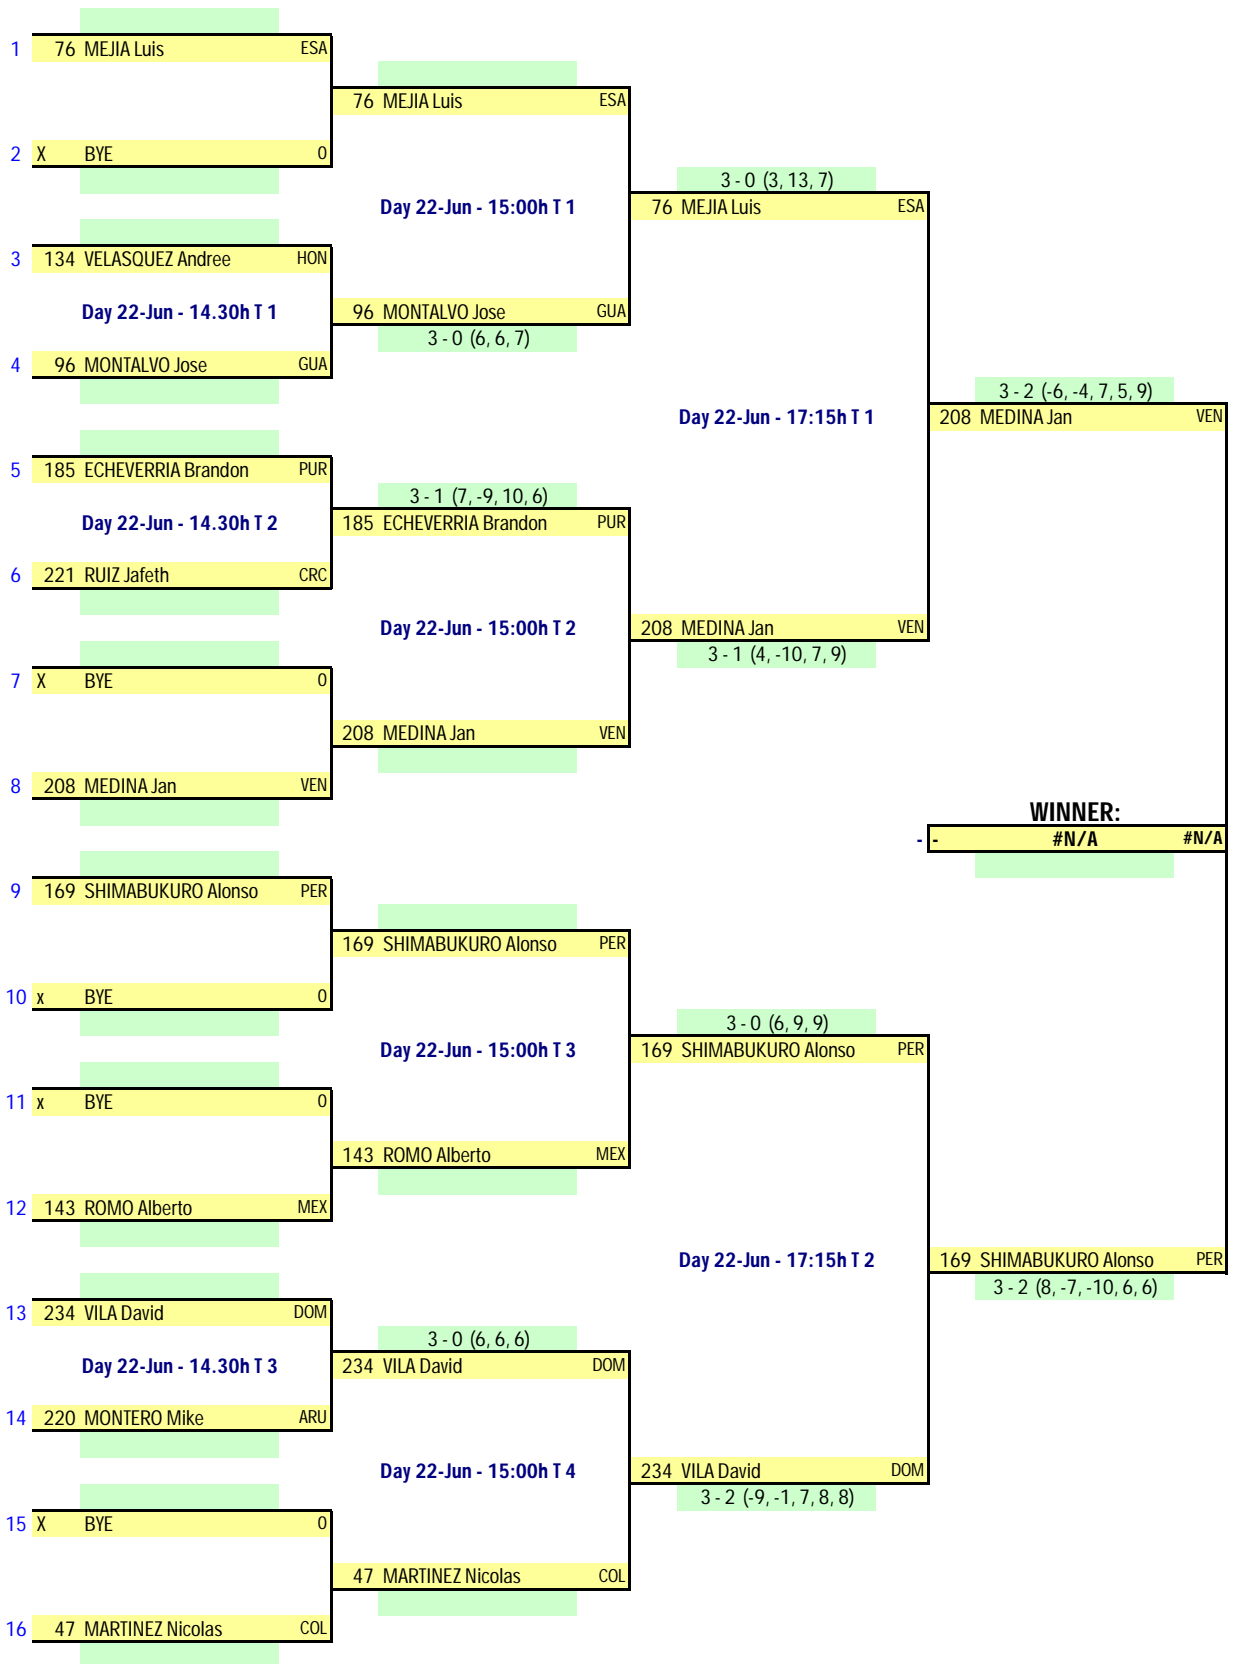

PLAYERS' LIST

Nr	NAME	ASSOC.	DOB	GENDER
1	VALDEZ Virginia	ARG	11-Jul-95	F
3	SARAGOVI Pablo	ARG	9-Dec-94	M
13	KUMAHARA Caroline	BRA	27-Jul-95	F
17	JOUTI Eric	BRA	26-Apr-94	M
28	MENESES Cristal	CHI	16-Sep-94	F
32	GOMEZ Gustavo	CHI	28-Feb-94	M
44	CASTILLO Daniela	COL	10-Jun-95	F
47	MARTINEZ Nicolas	COL	29-Oct-95	M
54	GALVAN Yuneisy	CUB	27-Jan-95	F
55	SOLA Hector	CUB	2-Feb-94	M
65	PERALTA Joselin	ECU	12-Jul-94	F
67	TAPIA Rodrigo	ECU	29-Jul-94	M
73	AQUINO Marcia	ESA	4-Jan-94	F
76	MEJIA Luis	ESA	4-Oct-94	M
85	ENRIQUEZ Mabelyn	GUA	16-May-95	F
96	MONTALVO Jose	GUA	25-Jan-95	M
129	AYESTAS Rebeca	HON	13-Dec-94	F
134	VELASQUEZ Andree	HON	21-Jun-95	M
140	ORTEGA Emilia	MEX	4-Oct-94	F
143	ROMO Alberto	MEX	9-Jun-94	M
155	GAVILAN Axel	PAR	22-Oct-94	M
156	KENNEDY Martha	PAR	15-Oct-94	F
165	SOTO Maria Claudia	PER	20-Aug-94	F
169	SHIMABUKURO Alonso	PER	30-Aug-94	M
180	CORDERO Carelyn	PUR	1-Feb-94	F
185	ECHEVERRIA Brandon	PUR	3-Mar-94	M
208	MEDINA Jan	VEN	8-Apr-94	M
220	MONTERO Mike	ARU	13-Jul-95	M
221	RUIZ Jafeth	CRC	4-Dec-95	M
222	BRITO Eva	DOM	14-Sep-95	F
223	SEVILLA Anny	VEN	4-Aug-94	F
224	NAVARRO Denisse	CRC	8-Apr-94	F
234	VILA David	DOM	26-Sep-94	M

LLAVE CLASIFICATORIA MASCULINO 1

LLAVE CLASIFICATORIA FEMENINO 1

LLAVE CLASIFICATORIA MASCULINO 2

LLAVE CLASIFICATORIA FEMENINO 2

LLAVE CLASIFICATORIA MASCULINO 3

SORTEO LLAVE CLASIFICATORIA 4
A LAS 12:30

LLAVE CLASIFICATORIA FEMENINO 3

**SORTEO LLAVE CLASIFICATORIA 4
A LAS 12:30**

LLAVE CLASIFICATORIA MASCULINO 4

LLAVE CLASIFICATORIA FEMENINO 4