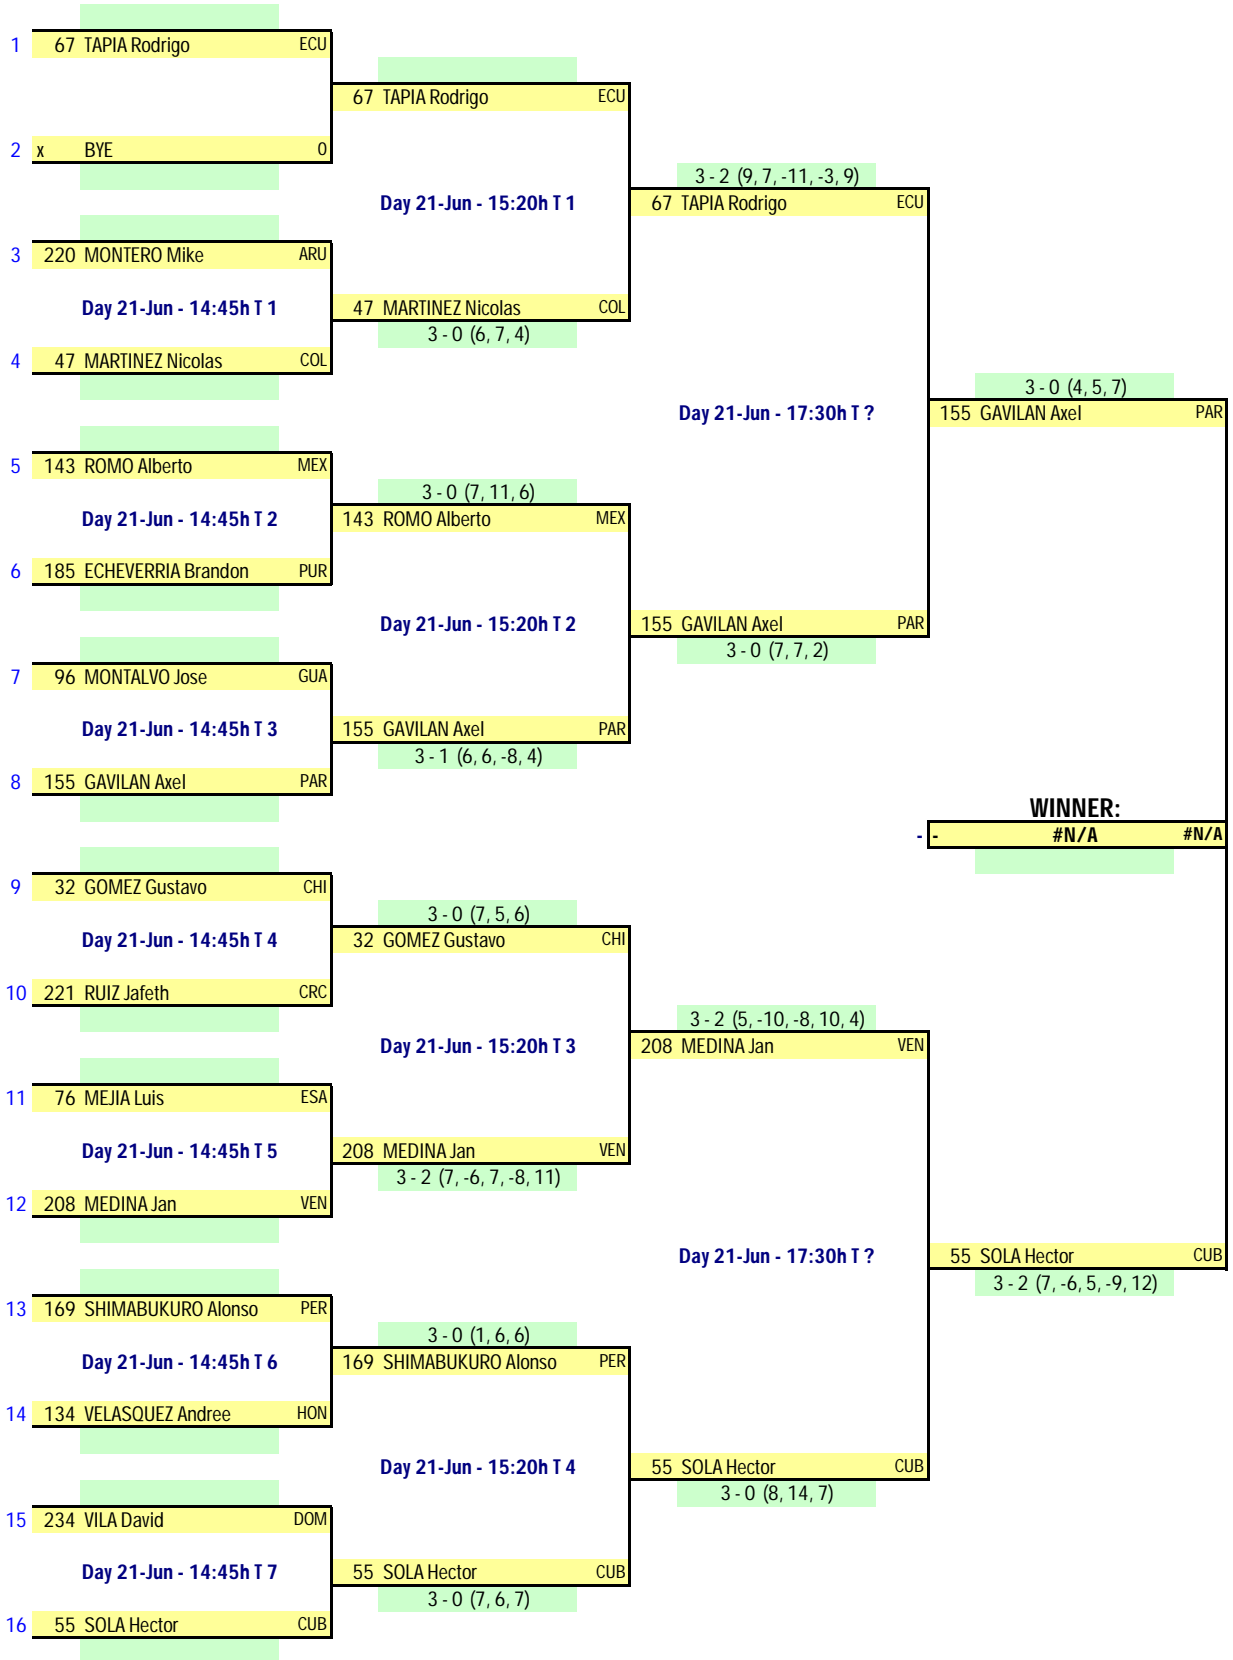

PLAYERS' LIST

Nr	NAME	ASSOC.	DOB	GENDER
1	VALDEZ Virginia	ARG	11-Jul-95	F
3	SARAGOVI Pablo	ARG	9-Dec-94	M
13	KUMAHARA Caroline	BRA	27-Jul-95	F
17	JOUTI Eric	BRA	26-Apr-94	M
28	MENESES Cristal	CHI	16-Sep-94	F
32	GOMEZ Gustavo	CHI	28-Feb-94	M
44	CASTILLO Daniela	COL	10-Jun-95	F
47	MARTINEZ Nicolas	COL	29-Oct-95	M
54	GALVAN Yuneisy	CUB	27-Jan-95	F
55	SOLA Hector	CUB	2-Feb-94	M
65	PERALTA Joselin	ECU	12-Jul-94	F
67	TAPIA Rodrigo	ECU	29-Jul-94	M
73	AQUINO Marcia	ESA	4-Jan-94	F
76	MEJIA Luis	ESA	4-Oct-94	M
85	ENRIQUEZ Mabelyn	GUA	16-May-95	F
96	MONTALVO Jose	GUA	25-Jan-95	M
129	AYESTAS Rebeca	HON	13-Dec-94	F
134	VELASQUEZ Andree	HON	21-Jun-95	M
140	ORTEGA Emilia	MEX	4-Oct-94	F
143	ROMO Alberto	MEX	9-Jun-94	M
155	GAVILAN Axel	PAR	22-Oct-94	M
156	KENNEDY Martha	PAR	15-Oct-94	F
165	SOTO Maria Claudia	PER	20-Aug-94	F
169	SHIMABUKURO Alonso	PER	30-Aug-94	M
180	CORDERO Carelyn	PUR	1-Feb-94	F
185	ECHEVERRIA Brandon	PUR	3-Mar-94	M
208	MEDINA Jan	VEN	8-Apr-94	M
220	MONTERO Mike	ARU	13-Jul-95	M
221	RUIZ Jafeth	CRC	4-Dec-95	M
222	BRITO Eva	DOM	14-Sep-95	F
223	SEVILLA Anny	VEN	4-Aug-94	F
224	NAVARRO Denisse	CRC	8-Apr-94	F
234	VILA David	DOM	26-Sep-94	M

LLAVE CLASIFICATORIA MASCULINO 1

LLAVE CLASIFICATORIA FEMENINO 1

LLAVE CLASIFICATORIA MASCULINO 2

LLAVE CLASIFICATORIA FEMENINO 2

LLAVE CLASIFICATORIA MASCULINO 3

SORTEO LLAVE CLASIFICATORIA 4
A LAS 12:30

LLAVE CLASIFICATORIA FEMENINO 3

**SORTEO LLAVE CLASIFICATORIA 4
A LAS 12:30**

LLAVE CLASIFICATORIA MASCULINO 4

LLAVE CLASIFICATORIA FEMENINO 4