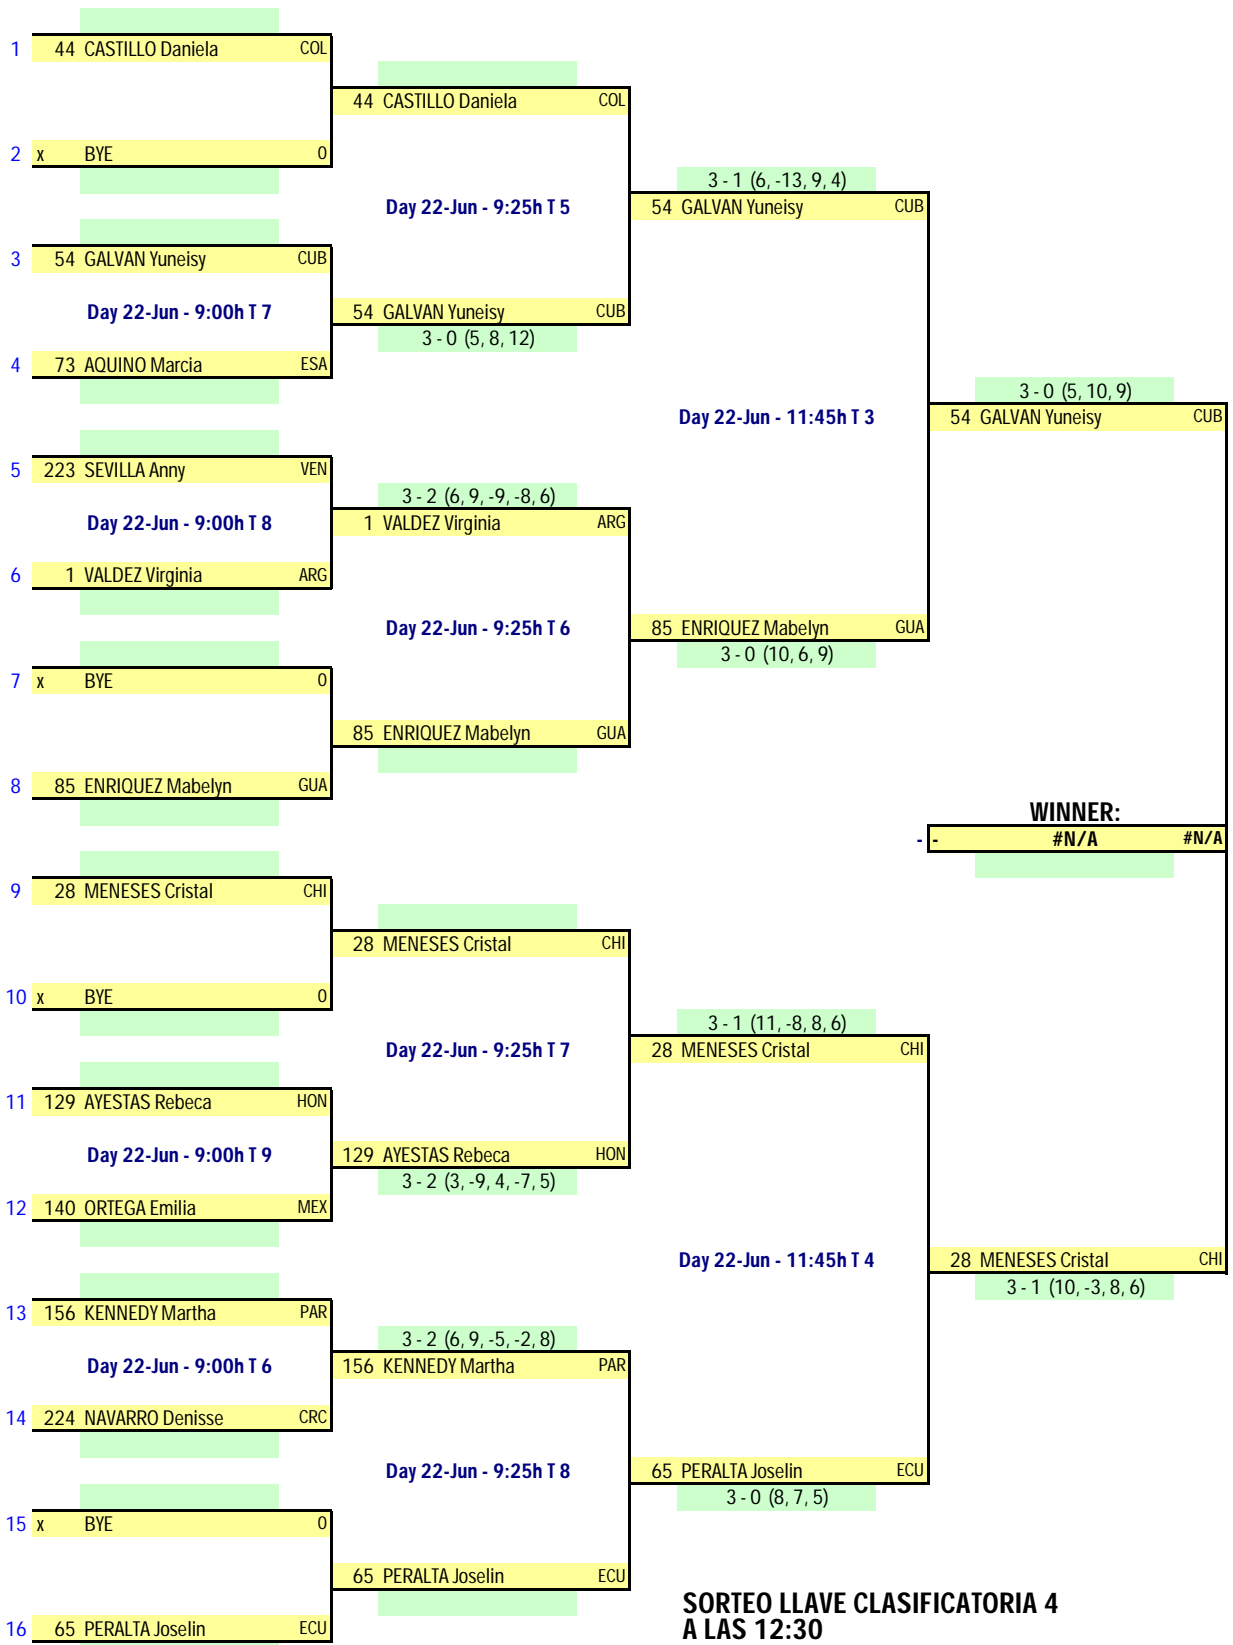

PLAYERS' LIST

Nr	NAME	ASSOC.	DOB	GENDER
1	VALDEZ Virginia	ARG	11-Jul-95	F
3	SARAGOVI Pablo	ARG	9-Dec-94	M
13	KUMAHARA Caroline	BRA	27-Jul-95	F
17	JOUTI Eric	BRA	26-Apr-94	M
28	MENESES Cristal	CHI	16-Sep-94	F
32	GOMEZ Gustavo	CHI	28-Feb-94	M
44	CASTILLO Daniela	COL	10-Jun-95	F
47	MARTINEZ Nicolas	COL	29-Oct-95	M
54	GALVAN Yuneisy	CUB	27-Jan-95	F
55	SOLA Hector	CUB	2-Feb-94	M
65	PERALTA Joselin	ECU	12-Jul-94	F
67	TAPIA Rodrigo	ECU	29-Jul-94	M
73	AQUINO Marcia	ESA	4-Jan-94	F
76	MEJIA Luis	ESA	4-Oct-94	M
85	ENRIQUEZ Mabelyn	GUA	16-May-95	F
96	MONTALVO Jose	GUA	25-Jan-95	M
129	AYESTAS Rebeca	HON	13-Dec-94	F
134	VELASQUEZ Andree	HON	21-Jun-95	M
140	ORTEGA Emilia	MEX	4-Oct-94	F
143	ROMO Alberto	MEX	9-Jun-94	M
155	GAVILAN Axel	PAR	22-Oct-94	M
156	KENNEDY Martha	PAR	15-Oct-94	F
165	SOTO Maria Claudia	PER	20-Aug-94	F
169	SHIMABUKURO Alonso	PER	30-Aug-94	M
180	CORDERO Carelyn	PUR	1-Feb-94	F
185	ECHEVERRIA Brandon	PUR	3-Mar-94	M
208	MEDINA Jan	VEN	8-Apr-94	M
220	MONTERO Mike	ARU	13-Jul-95	M
221	RUIZ Jafeth	CRC	4-Dec-95	M
222	BRITO Eva	DOM	14-Sep-95	F
223	SEVILLA Anny	VEN	4-Aug-94	F
224	NAVARRO Denisse	CRC	8-Apr-94	F
234	VILA David	DOM	26-Sep-94	M

LLAVE CLASIFICATORIA MASCULINO 1

LLAVE CLASIFICATORIA FEMENINO 1

LLAVE CLASIFICATORIA MASCULINO 2

LLAVE CLASIFICATORIA FEMENINO 2

LLAVE CLASIFICATORIA MASCULINO 3

SORTEO LLAVE CLASIFICATORIA 4
A LAS 12:30

LLAVE CLASIFICATORIA FEMENINO 3

**SORTEO LLAVE CLASIFICATORIA 4
A LAS 12:30**

LLAVE CLASIFICATORIA MASCULINO 4

LLAVE CLASIFICATORIA FEMENINO 4