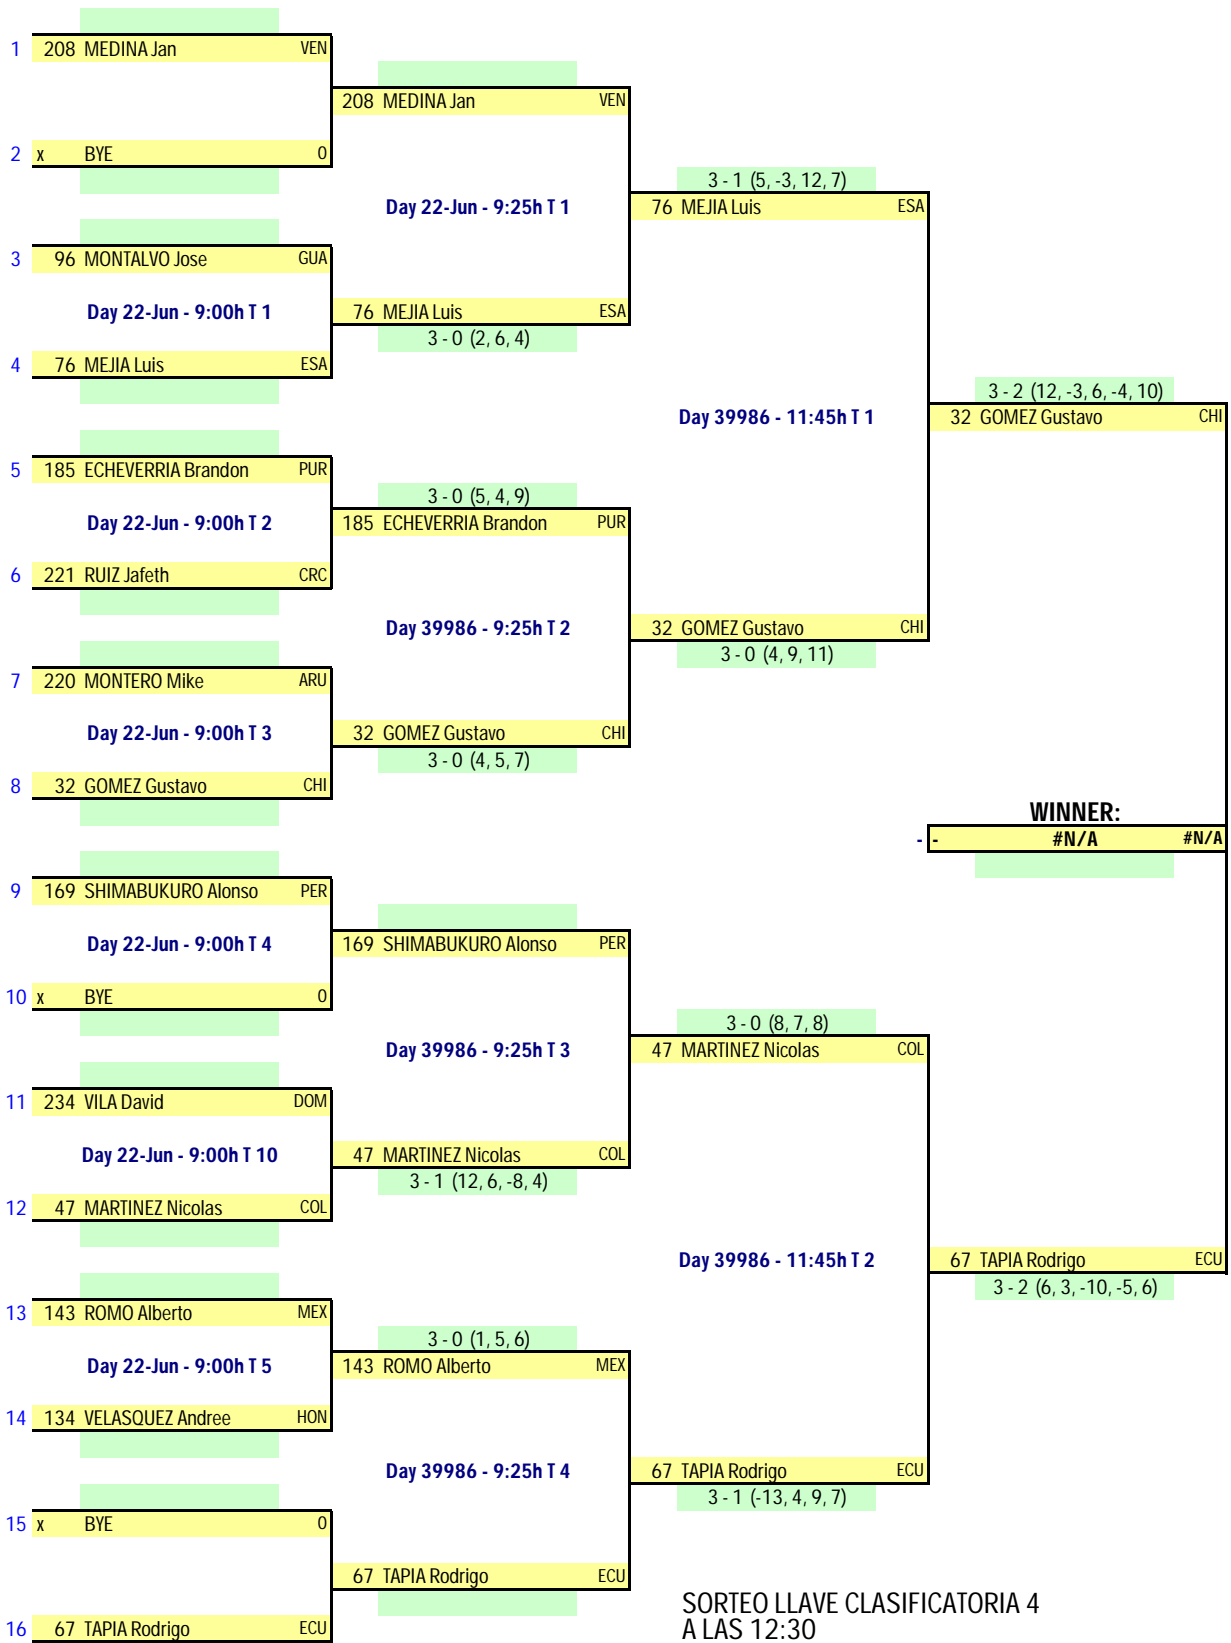

PLAYERS' LIST (4 PAGES)

Nr	NAME	ASSOC.	DOB	GENDER
97	ORELLANA Gabriel	GUA	#jREF!	M
98	RAMIREZ Vilser	GUA	#jREF!	M
99	SAGASTUME Dirk	GUA	#jREF!	M
100	SANDOVAL Hosni	GUA	#jREF!	M
105	GARCIA Jefferson	GUA	#jREF!	M
110	SOTO Kevin	GUA	#jREF!	M
111	MONTUFAR Kevin	GUA	#jREF!	M
112	GUTIERREZ Allan	GUA	#jREF!	M
113	LOPEZ Cesar	GUA	22-Apr-92	M
114	ORELLANA Omar	GUA	#jREF!	M
115	HERNANDEZ Humberto	GUA	#jREF!	M
116	ORELLANA Kevin	GUA	#jREF!	M
128	HOPPERT Andrea	HON	15-Apr-95	F
129	AYESTAS Rebeca	HON	13-Dec-94	F
130	HASBUN Suyapa	HON	24-Apr-96	F
135	HERRERA Andrea	HON	29-Jul-93	F
136	SOLIS Reyna	HON	15-Oct-93	F
132	HASBUN Fuad	HON	13-Nov-94	M
134	VELASQUEZ Andree	HON	21-Jun-95	M
137	DIAZ Denis	HON	7-Aug-92	M
138	URBINA Jose	HON	8-Feb-91	M
249	ZAVALA Irvin	HON	#jREF!	M
139	MARTIN Abril	MEX	19-Jan-94	F
140	ORTEGA Emilia	MEX	#jREF!	F
142	VILLAREAL Jessica	MEX	15-Jul-94	F
147	SANCHEZ Daniela	MEX	24-Apr-91	F
148	MENDEZ Alejandrina	MEX	5-Jul-93	F
149	SANCHEZ Laura	MEX	31-Jan-92	F
150	VEGA Karina	MEX	19-Jun-92	F
143	ROMO Alberto	MEX	9-Jun-94	M
144	ALVAREZ Sergio	MEX	#jREF!	M
145	ASENCIO Jose	MEX	4-Oct-94	M
146	DOMINGUEZ Rene	MEX	12-Jun-94	M
151	AVILA Andres	MEX	12-Oct-92	M
152	LARA Miguel	MEX	30-Sep-92	M
153	RUBIO Jose	MEX	3-Oct-92	M
154	PALAZUELOS Sergio	MEX	9-Jun-92	M
156	KENNEDY Martha	PAR	15-Oct-94	F
159	GAVILAN Sandy	PAR	20-Nov-92	F
160	VELAR Lucero	PAR	31-Jul-92	F
155	GAVILAN Axel	PAR	22-Oct-94	M
157	AGUIRRE Sebastian	PAR	5-May-96	M
246	REAL Rodolfo	PAR	#jREF!	M
247	TORRANZOS Alejandro	PAR	#jREF!	M
165	SOTO Maria Claudia	PER	#jREF!	F
172	MORI Angela	PER	#jREF!	F
169	SHIMABUKURO Alonso	PER	#jREF!	M
170	LI Julio	PER	#jREF!	M
177	LI Javier	PER	#jREF!	M
180	CORDERO Carelyn	PUR	#jREF!	F

LLAVE CLASIFICATORIA MASCULINO 1

LLAVE CLASIFICATORIA MASCULINO 2

LLAVE CLASIFICATORIA FEMENINO 2

LLAVE CLASIFICATORIA MASCULINO 3

SORTEO LLAVE CLASIFICATORIA 4
A LAS 12:30

LLAVE CLASIFICATORIA FEMENINO 3

**SORTEO LLAVE CLASIFICATORIA 4
A LAS 12:30**