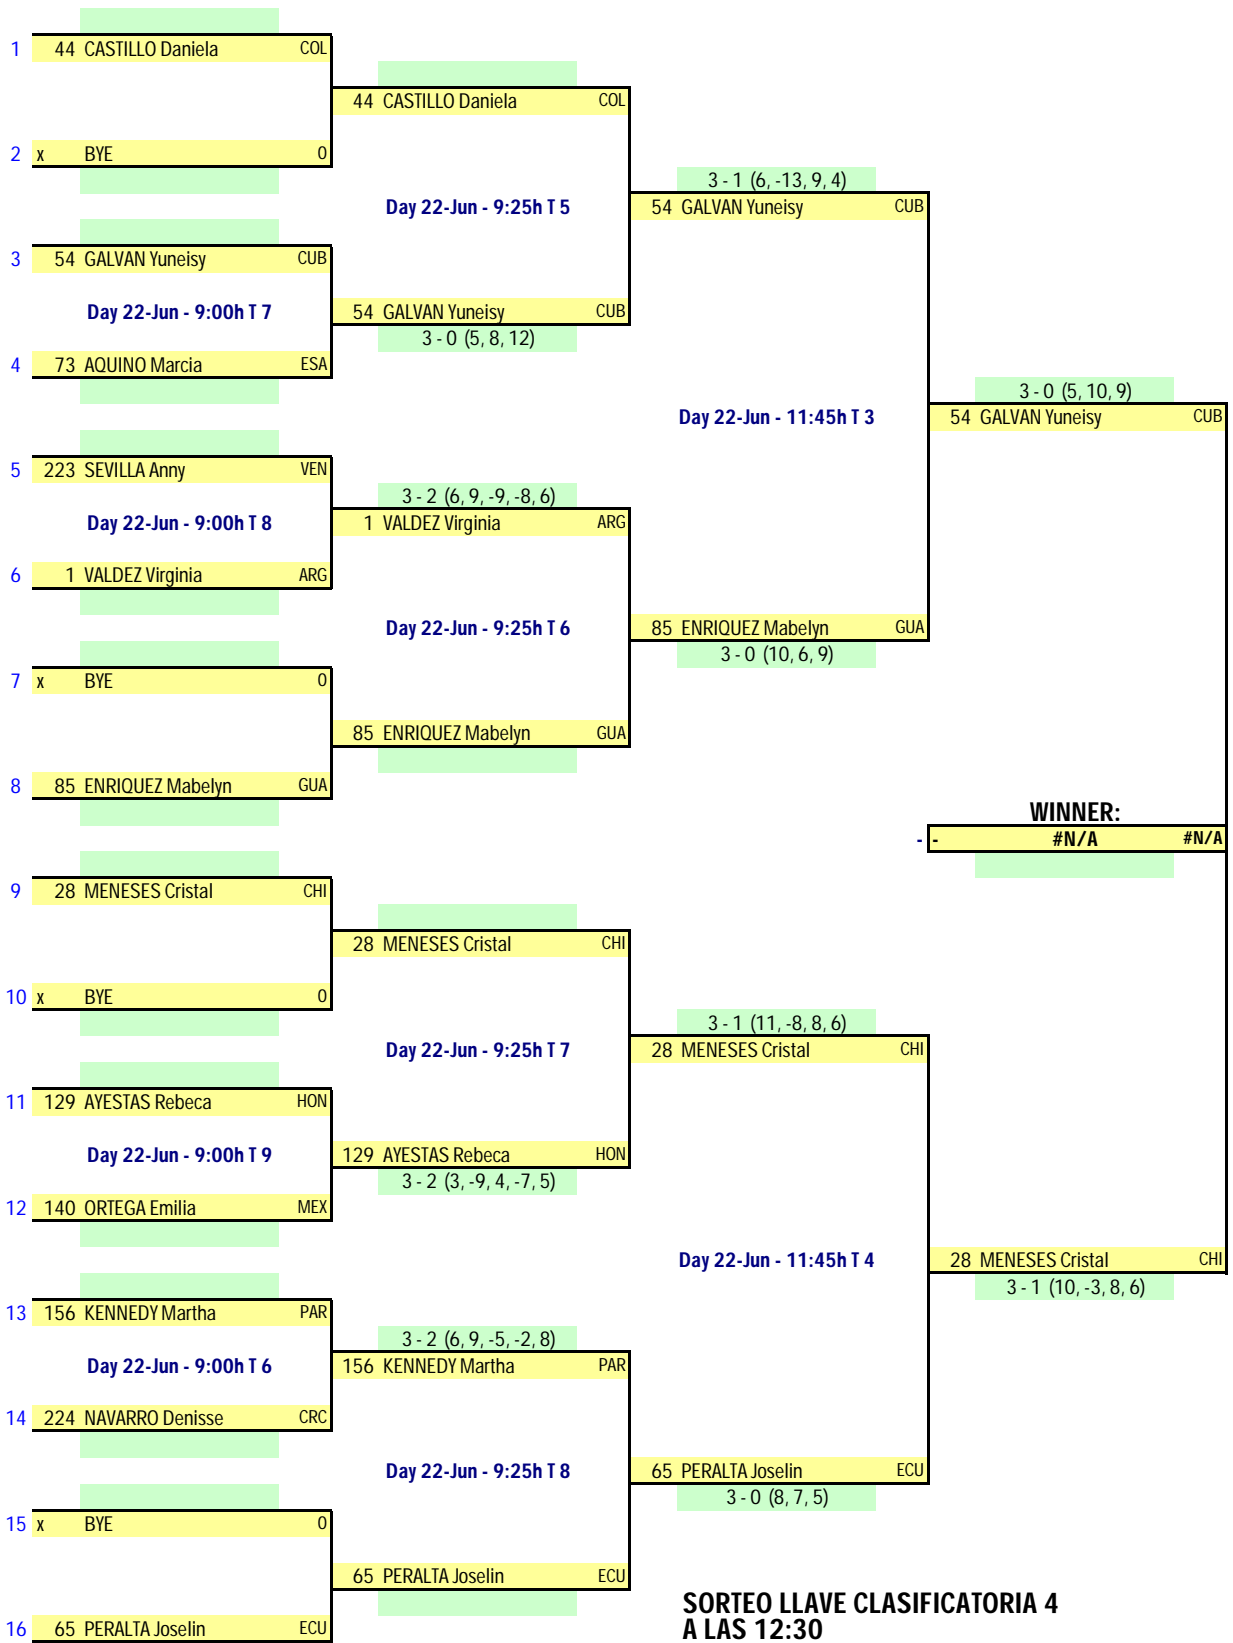

PLAYERS' LIST (4 PAGES)

Nr	NAME	ASSOC.	DOB	GENDER
97	ORELLANA Gabriel	GUA	#jREF!	M
98	RAMIREZ Vilser	GUA	#jREF!	M
99	SAGASTUME Dirk	GUA	#jREF!	M
100	SANDOVAL Hosni	GUA	#jREF!	M
105	GARCIA Jefferson	GUA	#jREF!	M
110	SOTO Kevin	GUA	#jREF!	M
111	MONTUFAR Kevin	GUA	#jREF!	M
112	GUTIERREZ Allan	GUA	#jREF!	M
113	LOPEZ Cesar	GUA	22-Apr-92	M
114	ORELLANA Omar	GUA	#jREF!	M
115	HERNANDEZ Humberto	GUA	#jREF!	M
116	ORELLANA Kevin	GUA	#jREF!	M
128	HOPPERT Andrea	HON	15-Apr-95	F
129	AYESTAS Rebeca	HON	13-Dec-94	F
130	HASBUN Suyapa	HON	24-Apr-96	F
135	HERRERA Andrea	HON	29-Jul-93	F
136	SOLIS Reyna	HON	15-Oct-93	F
132	HASBUN Fuad	HON	13-Nov-94	M
134	VELASQUEZ Andree	HON	21-Jun-95	M
137	DIAZ Denis	HON	7-Aug-92	M
138	URBINA Jose	HON	8-Feb-91	M
249	ZAVALA Irvin	HON	#jREF!	M
139	MARTIN Abril	MEX	19-Jan-94	F
140	ORTEGA Emilia	MEX	#jREF!	F
142	VILLAREAL Jessica	MEX	15-Jul-94	F
147	SANCHEZ Daniela	MEX	24-Apr-91	F
148	MENDEZ Alejandrina	MEX	5-Jul-93	F
149	SANCHEZ Laura	MEX	31-Jan-92	F
150	VEGA Karina	MEX	19-Jun-92	F
143	ROMO Alberto	MEX	9-Jun-94	M
144	ALVAREZ Sergio	MEX	#jREF!	M
145	ASENCIO Jose	MEX	4-Oct-94	M
146	DOMINGUEZ Rene	MEX	12-Jun-94	M
151	AVILA Andres	MEX	12-Oct-92	M
152	LARA Miguel	MEX	30-Sep-92	M
153	RUBIO Jose	MEX	3-Oct-92	M
154	PALAZUELOS Sergio	MEX	9-Jun-92	M
156	KENNEDY Martha	PAR	15-Oct-94	F
159	GAVILAN Sandy	PAR	20-Nov-92	F
160	VELAR Lucero	PAR	31-Jul-92	F
155	GAVILAN Axel	PAR	22-Oct-94	M
157	AGUIRRE Sebastian	PAR	5-May-96	M
246	REAL Rodolfo	PAR	#jREF!	M
247	TORRANZOS Alejandro	PAR	#jREF!	M
165	SOTO Maria Claudia	PER	#jREF!	F
172	MORI Angela	PER	#jREF!	F
169	SHIMABUKURO Alonso	PER	#jREF!	M
170	LI Julio	PER	#jREF!	M
177	LI Javier	PER	#jREF!	M
180	CORDERO Carelyn	PUR	#jREF!	F

LLAVE CLASIFICATORIA MASCULINO 1

LLAVE CLASIFICATORIA MASCULINO 2

LLAVE CLASIFICATORIA FEMENINO 2

LLAVE CLASIFICATORIA MASCULINO 3

SORTEO LLAVE CLASIFICATORIA 4
A LAS 12:30

LLAVE CLASIFICATORIA FEMENINO 3

**SORTEO LLAVE CLASIFICATORIA 4
A LAS 12:30**