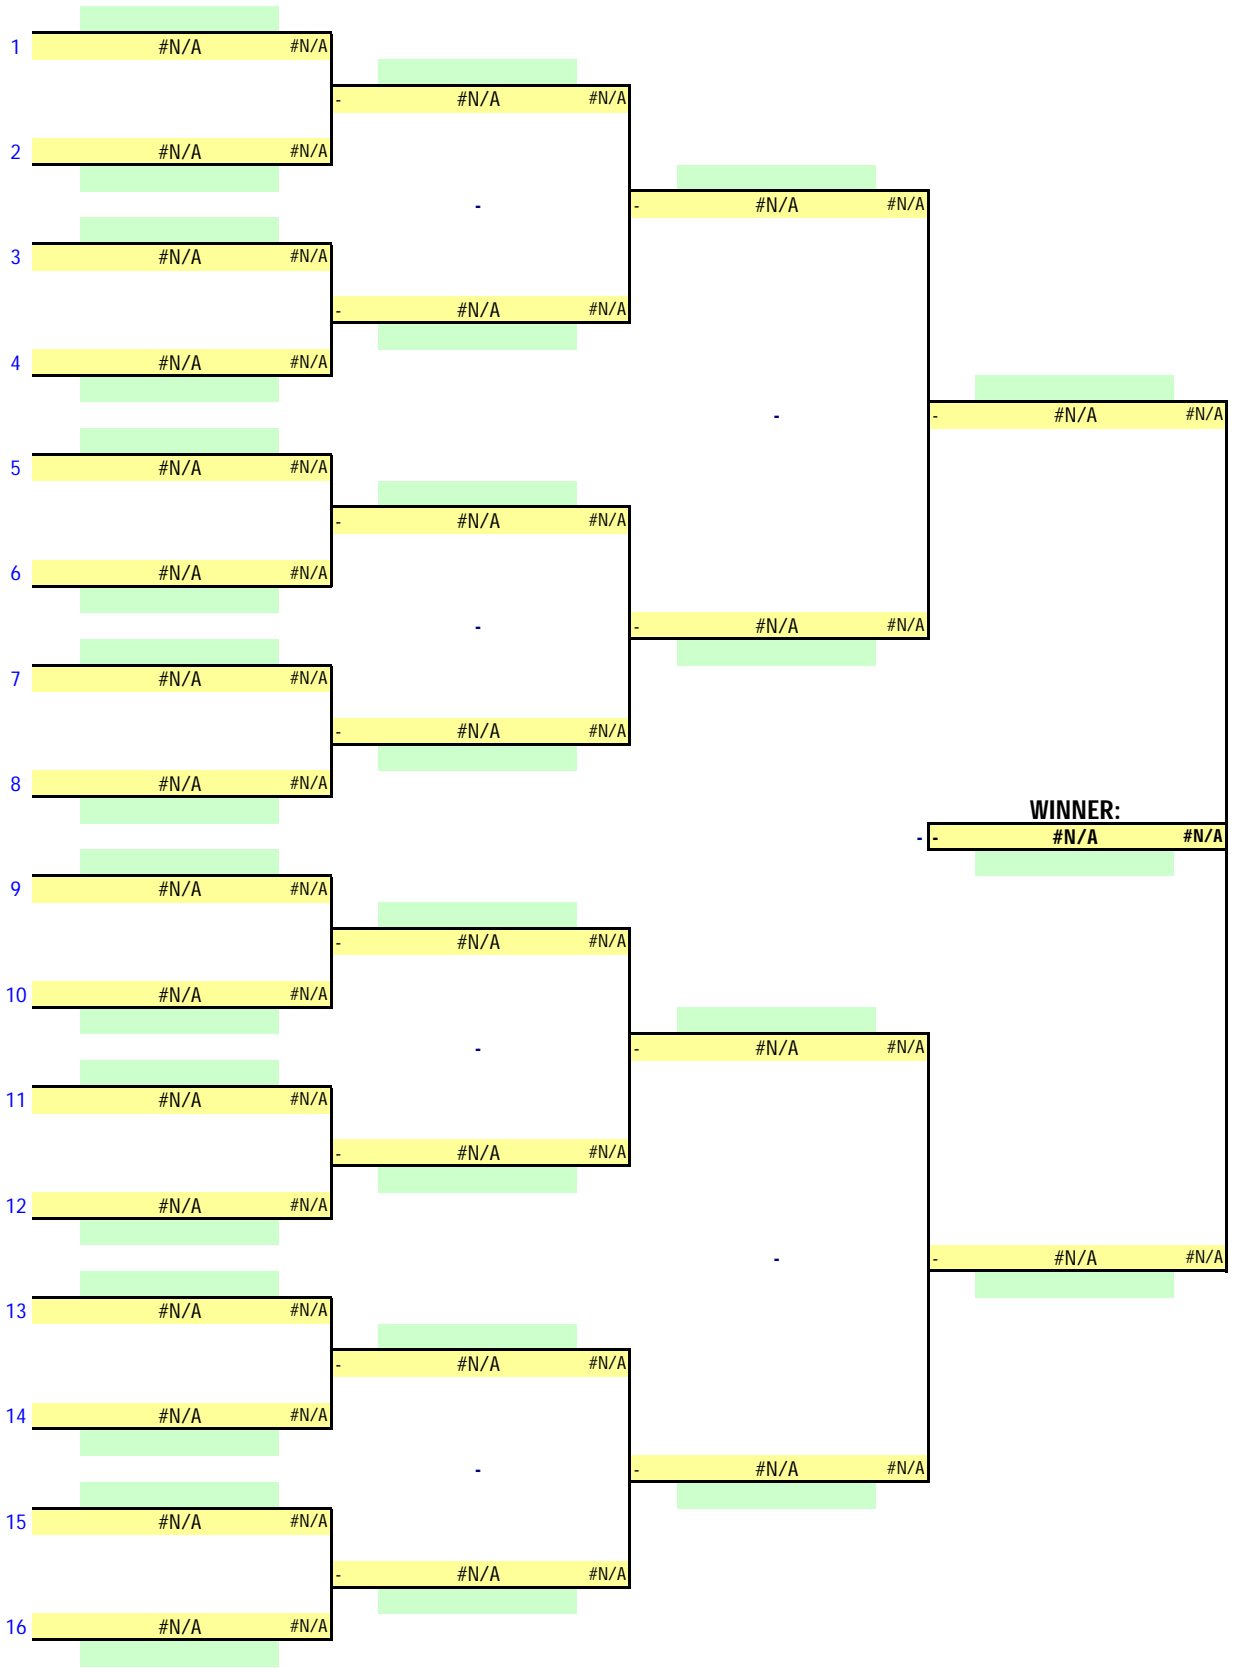

LLAVE CLASIFICATORIA MASCULINO 4