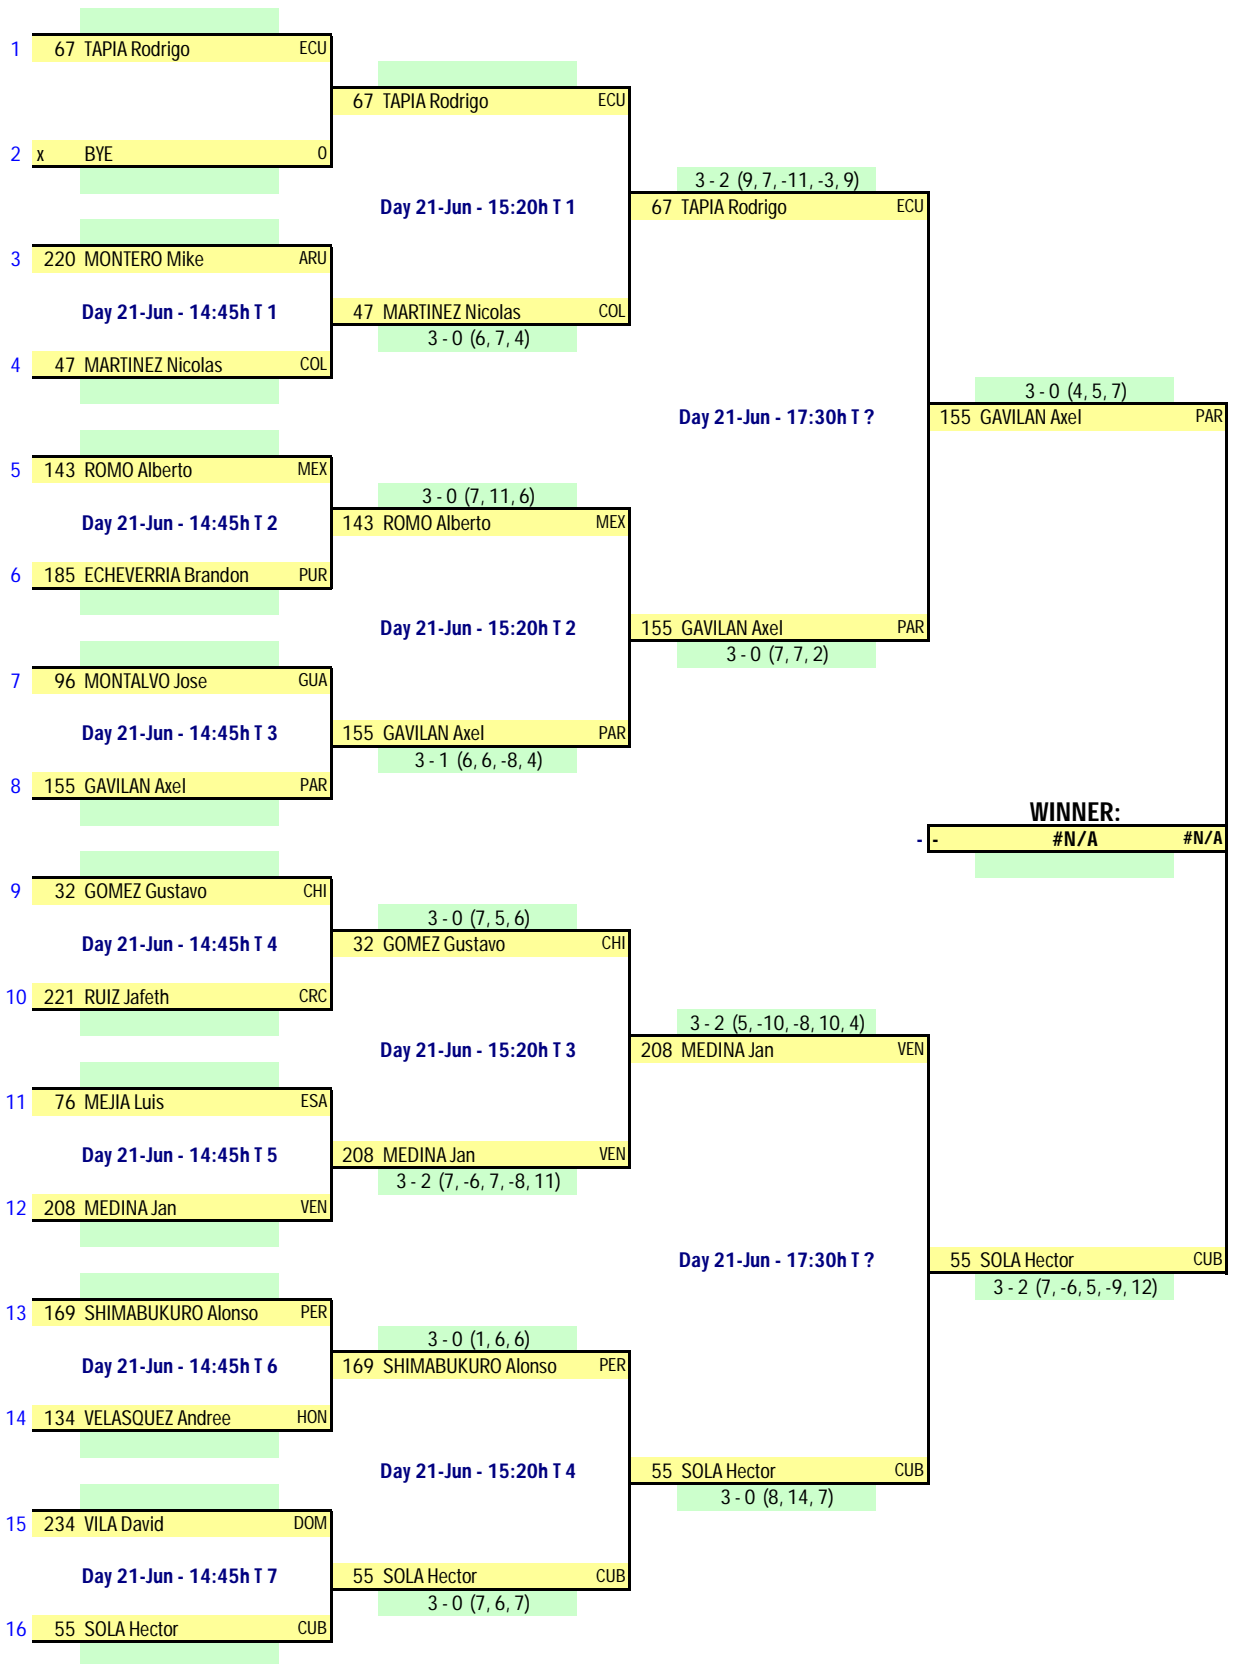

LLAVE CLASIFICATORIA MASCULINO 2