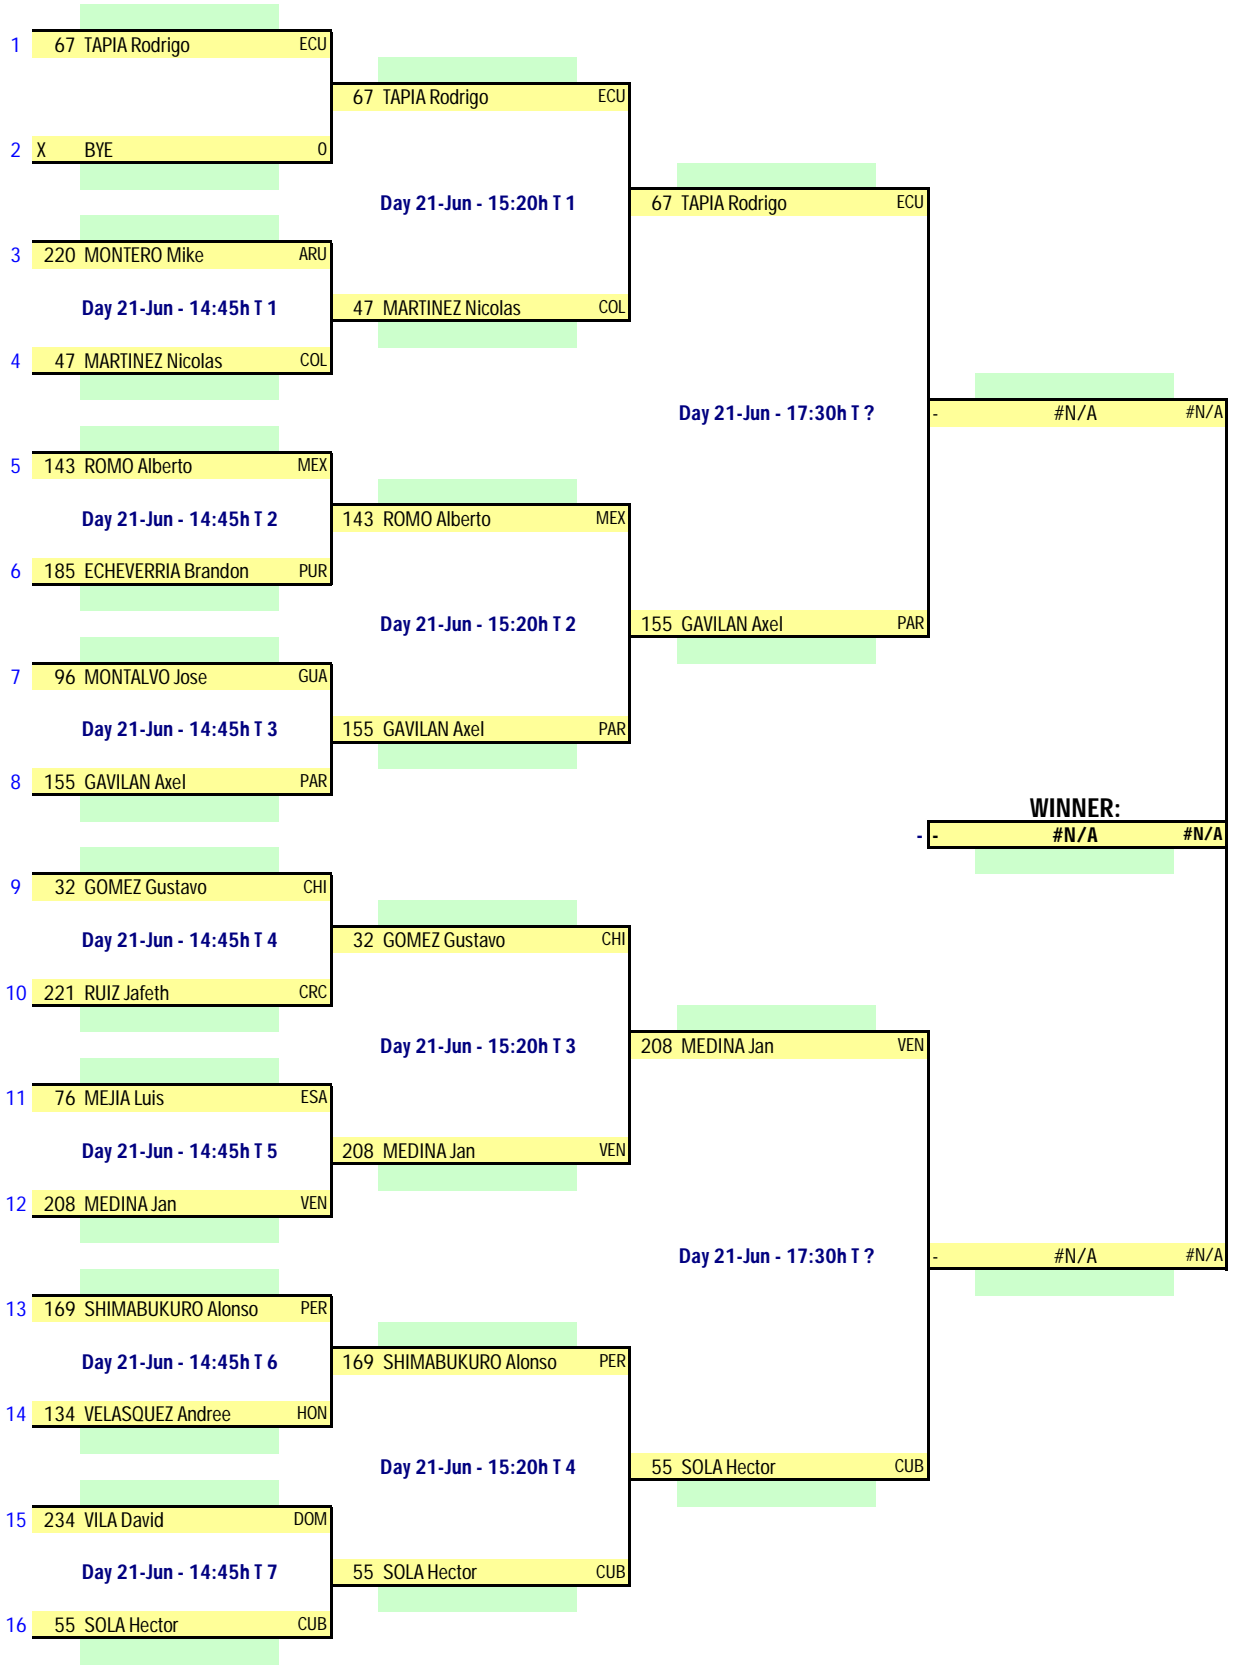

LLAVE CLASIFICATORIA MASCULINO 2