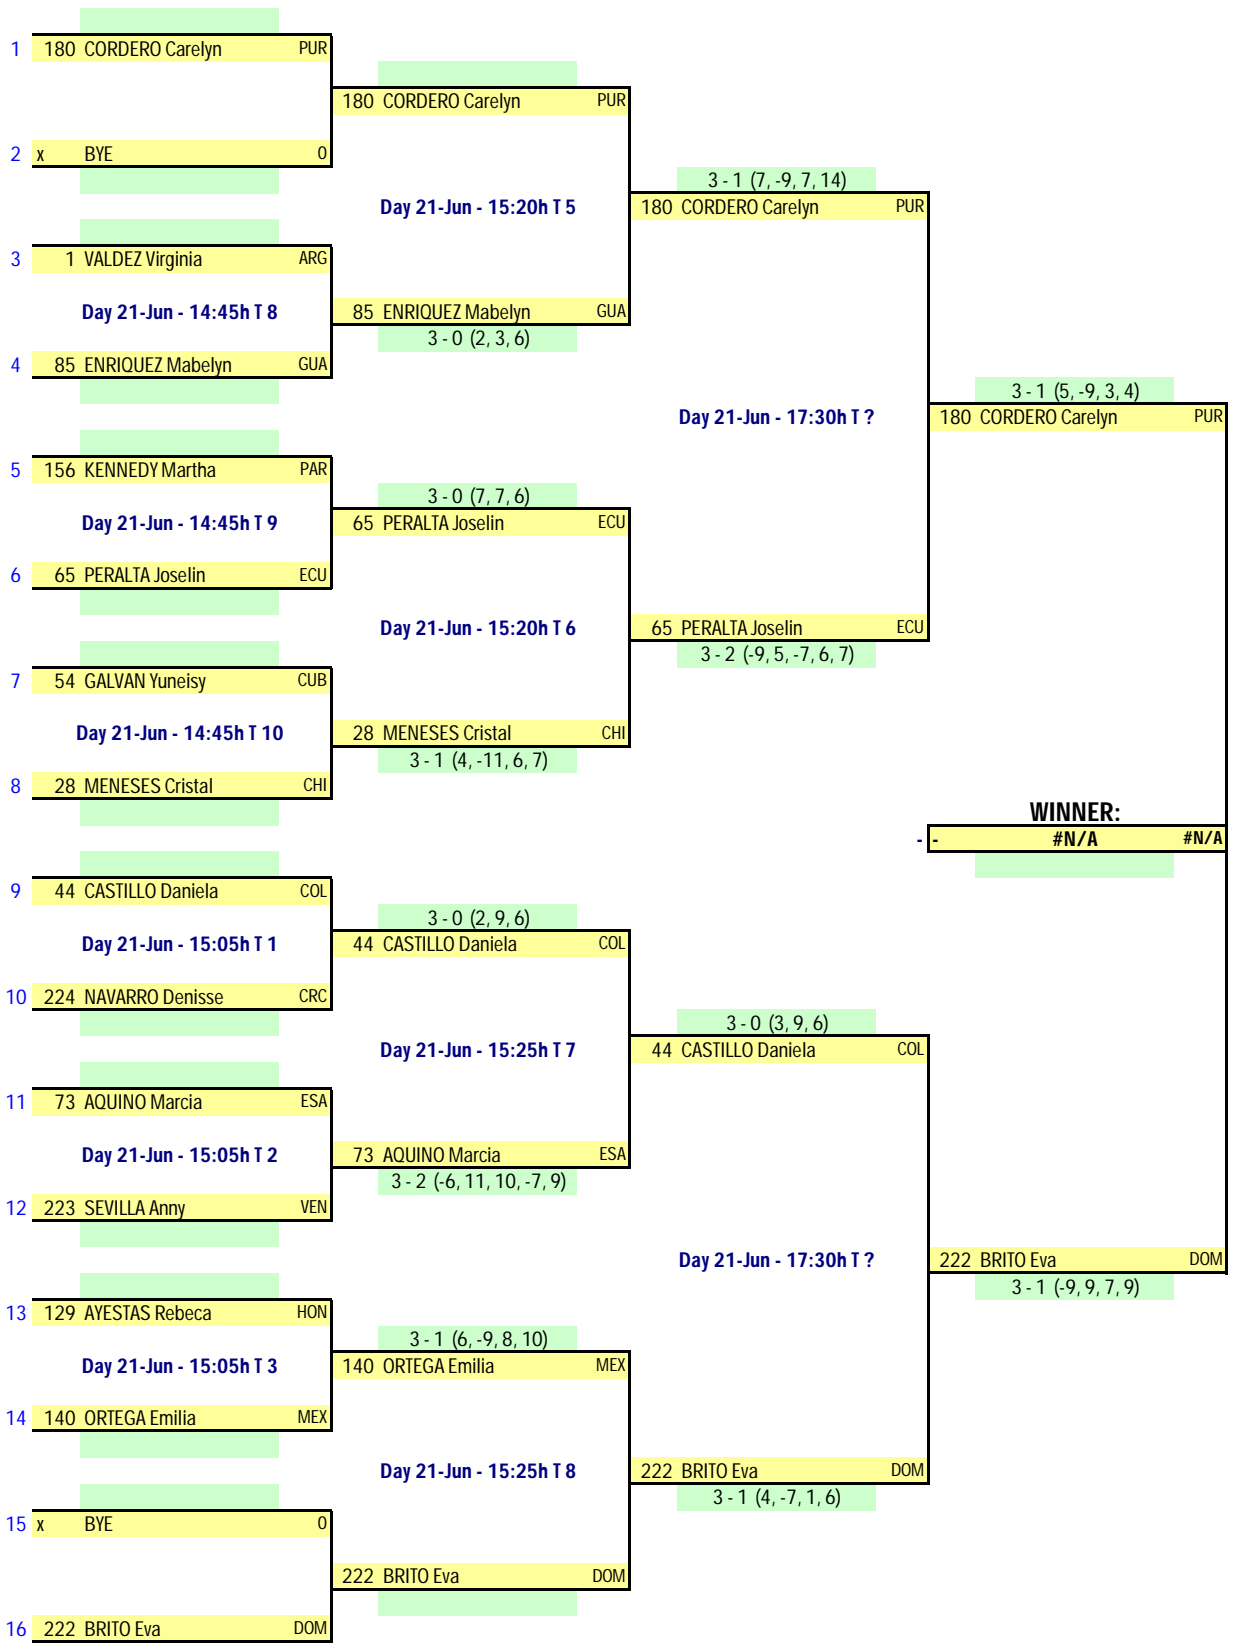

LLAVE CLASIFICATORIA FEMENINO 2