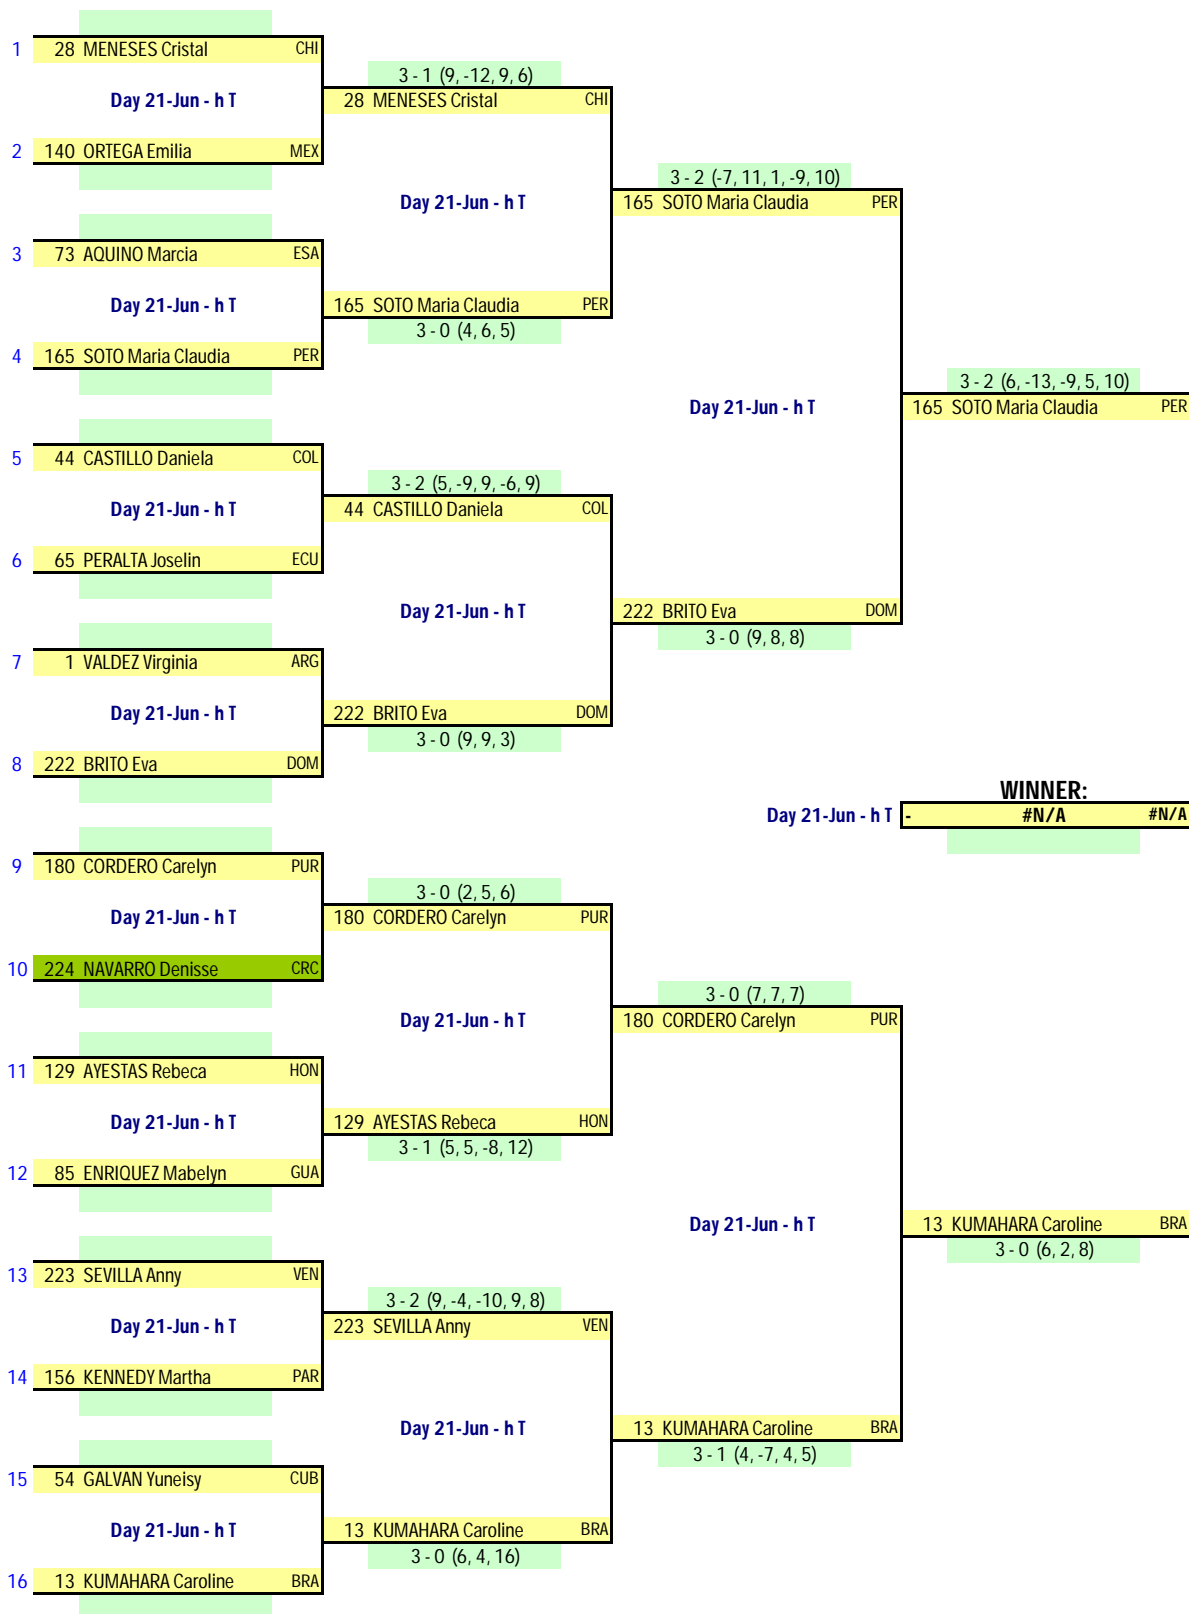

LLAVE CLASIFICATORIA FEMENINO 1