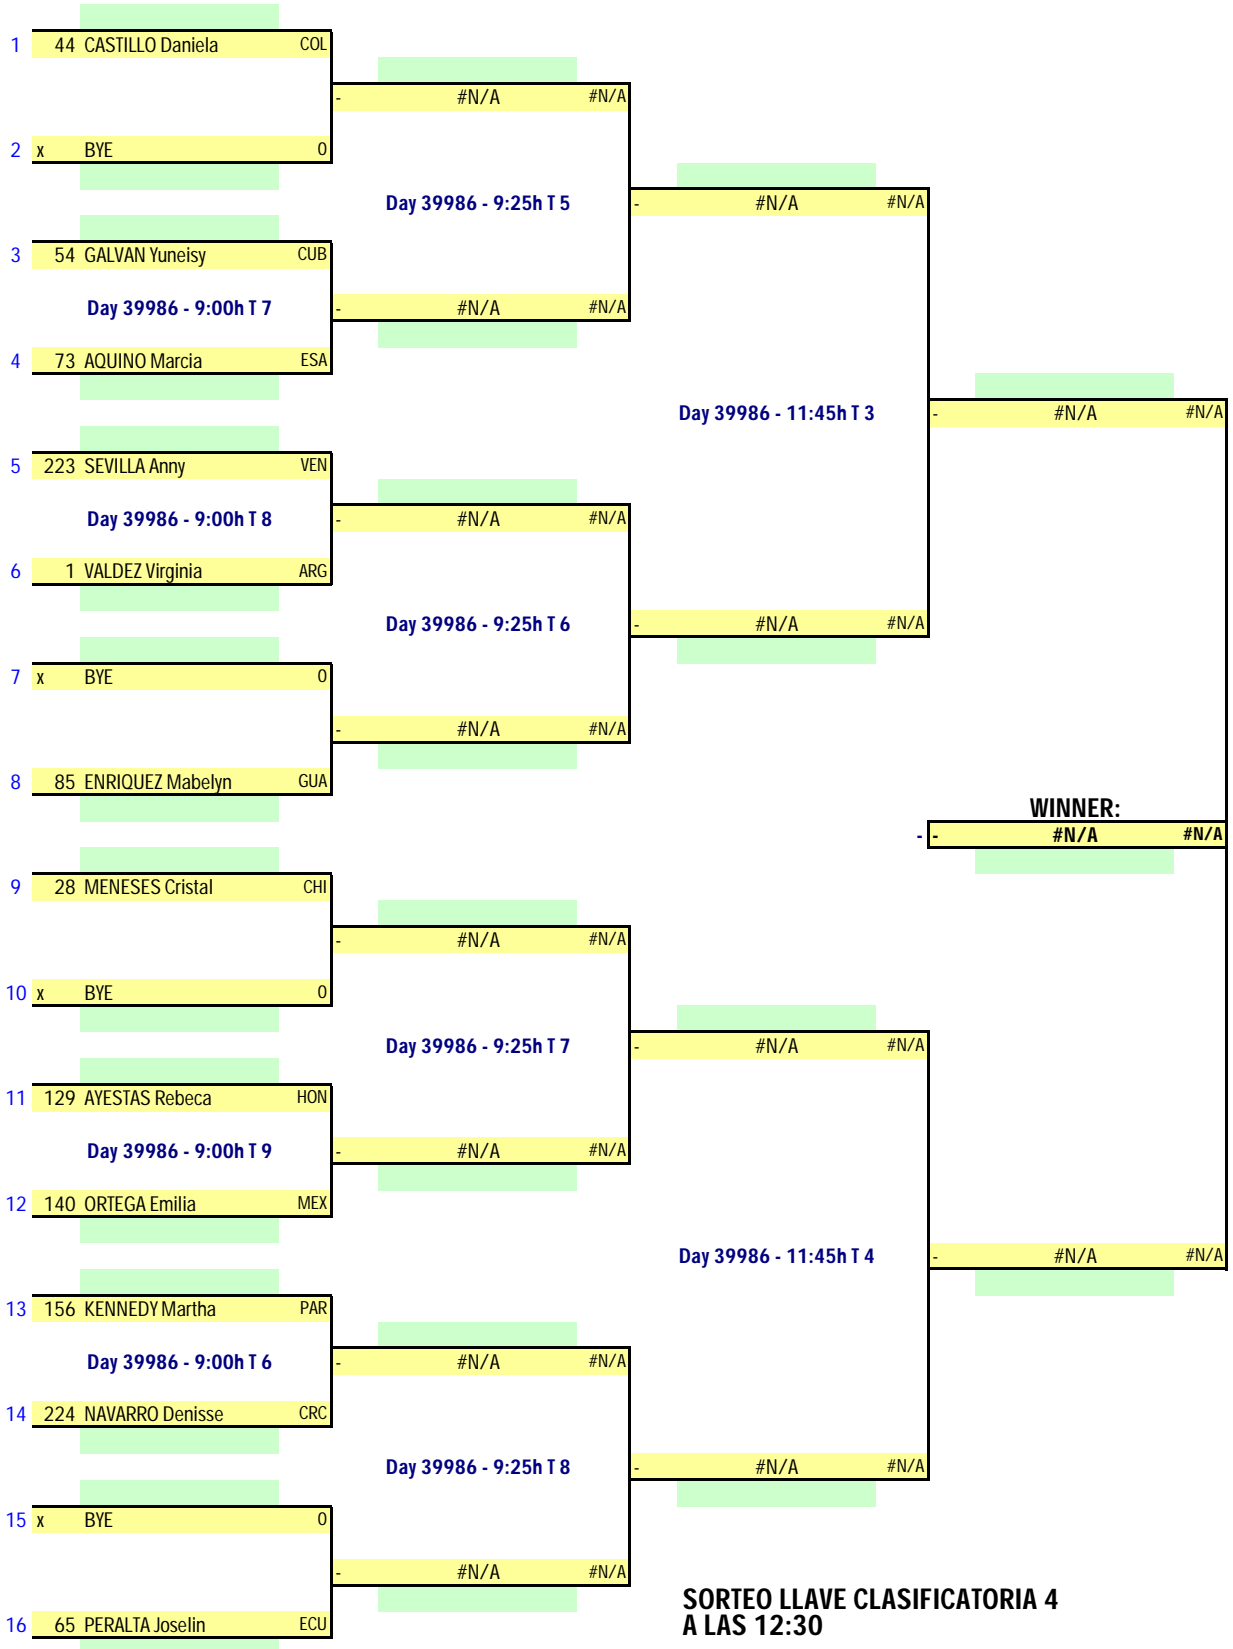

LLAVE CLASIFICATORIA FEMENINO 3

**SORTEO LLAVE CLASIFICATORIA 4
A LAS 12:30**