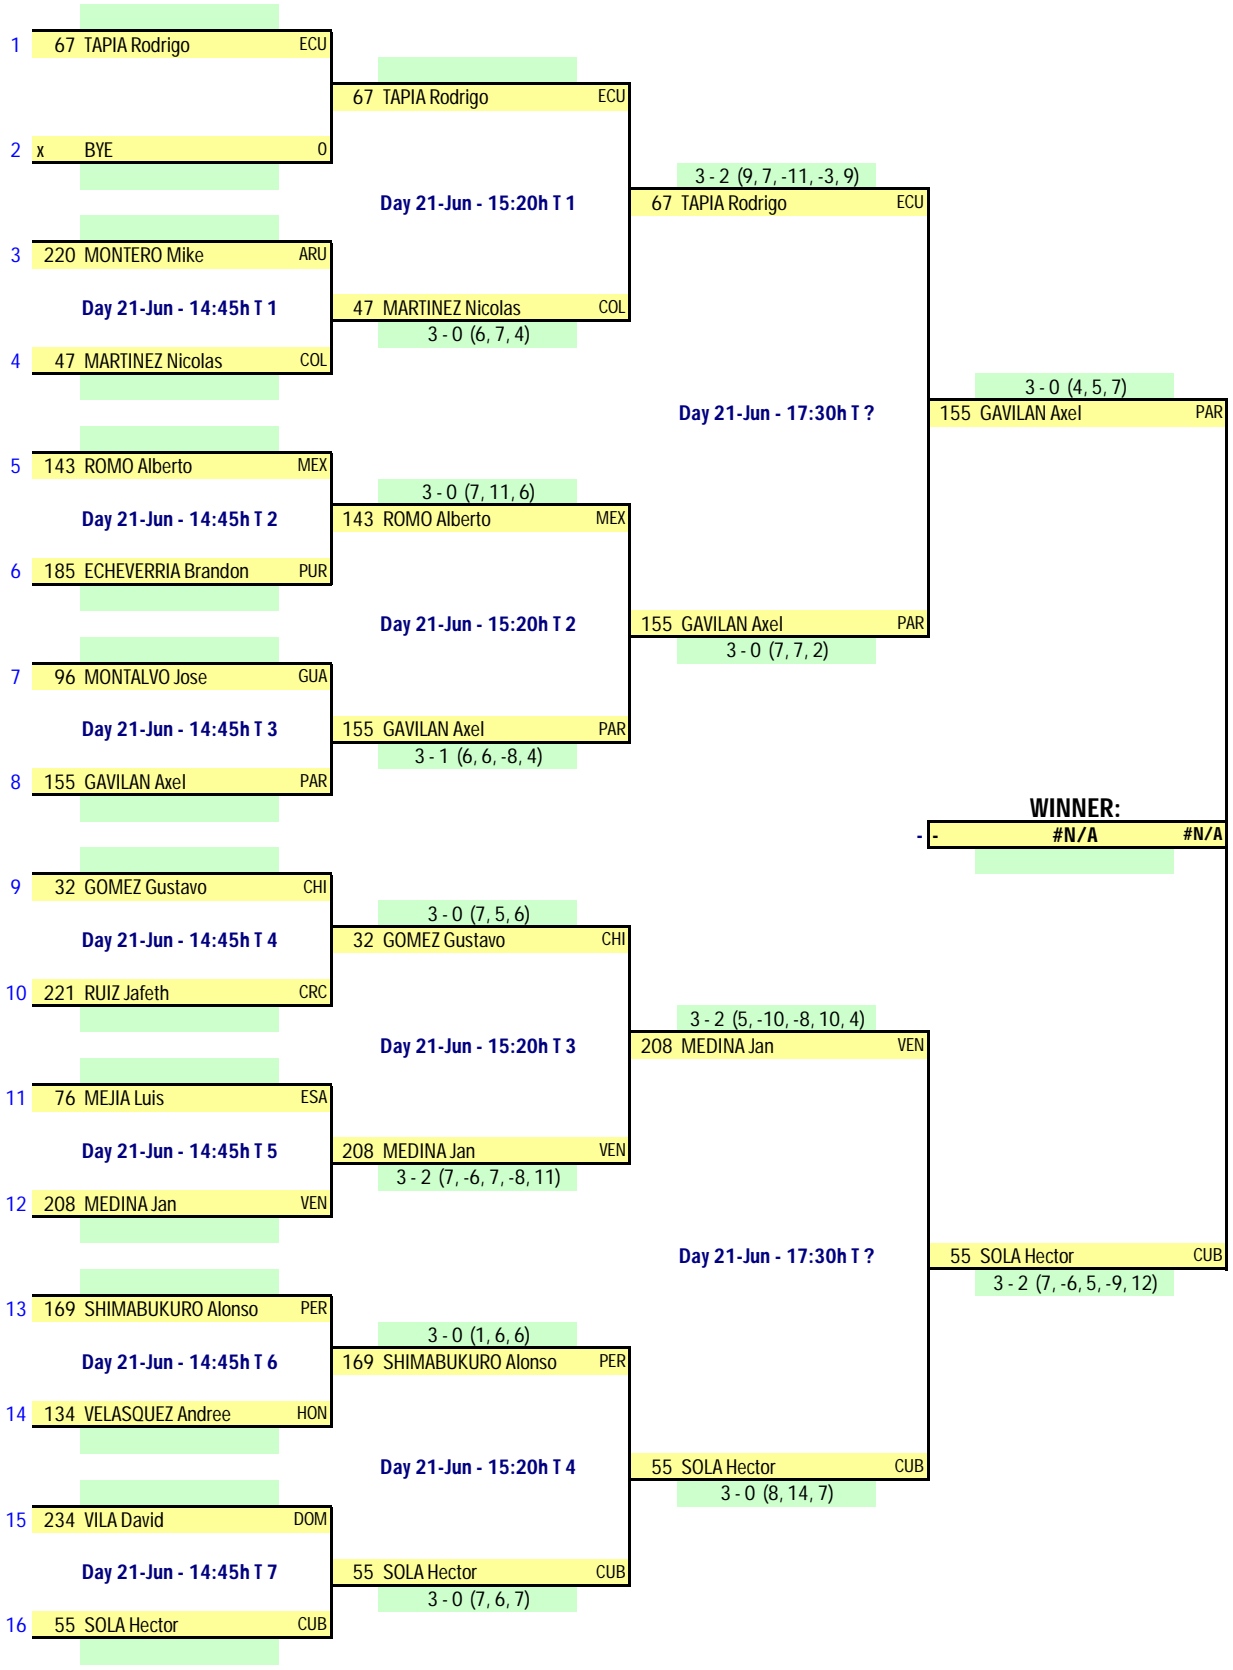

LLAVE CLASIFICATORIA MASCULINO 2