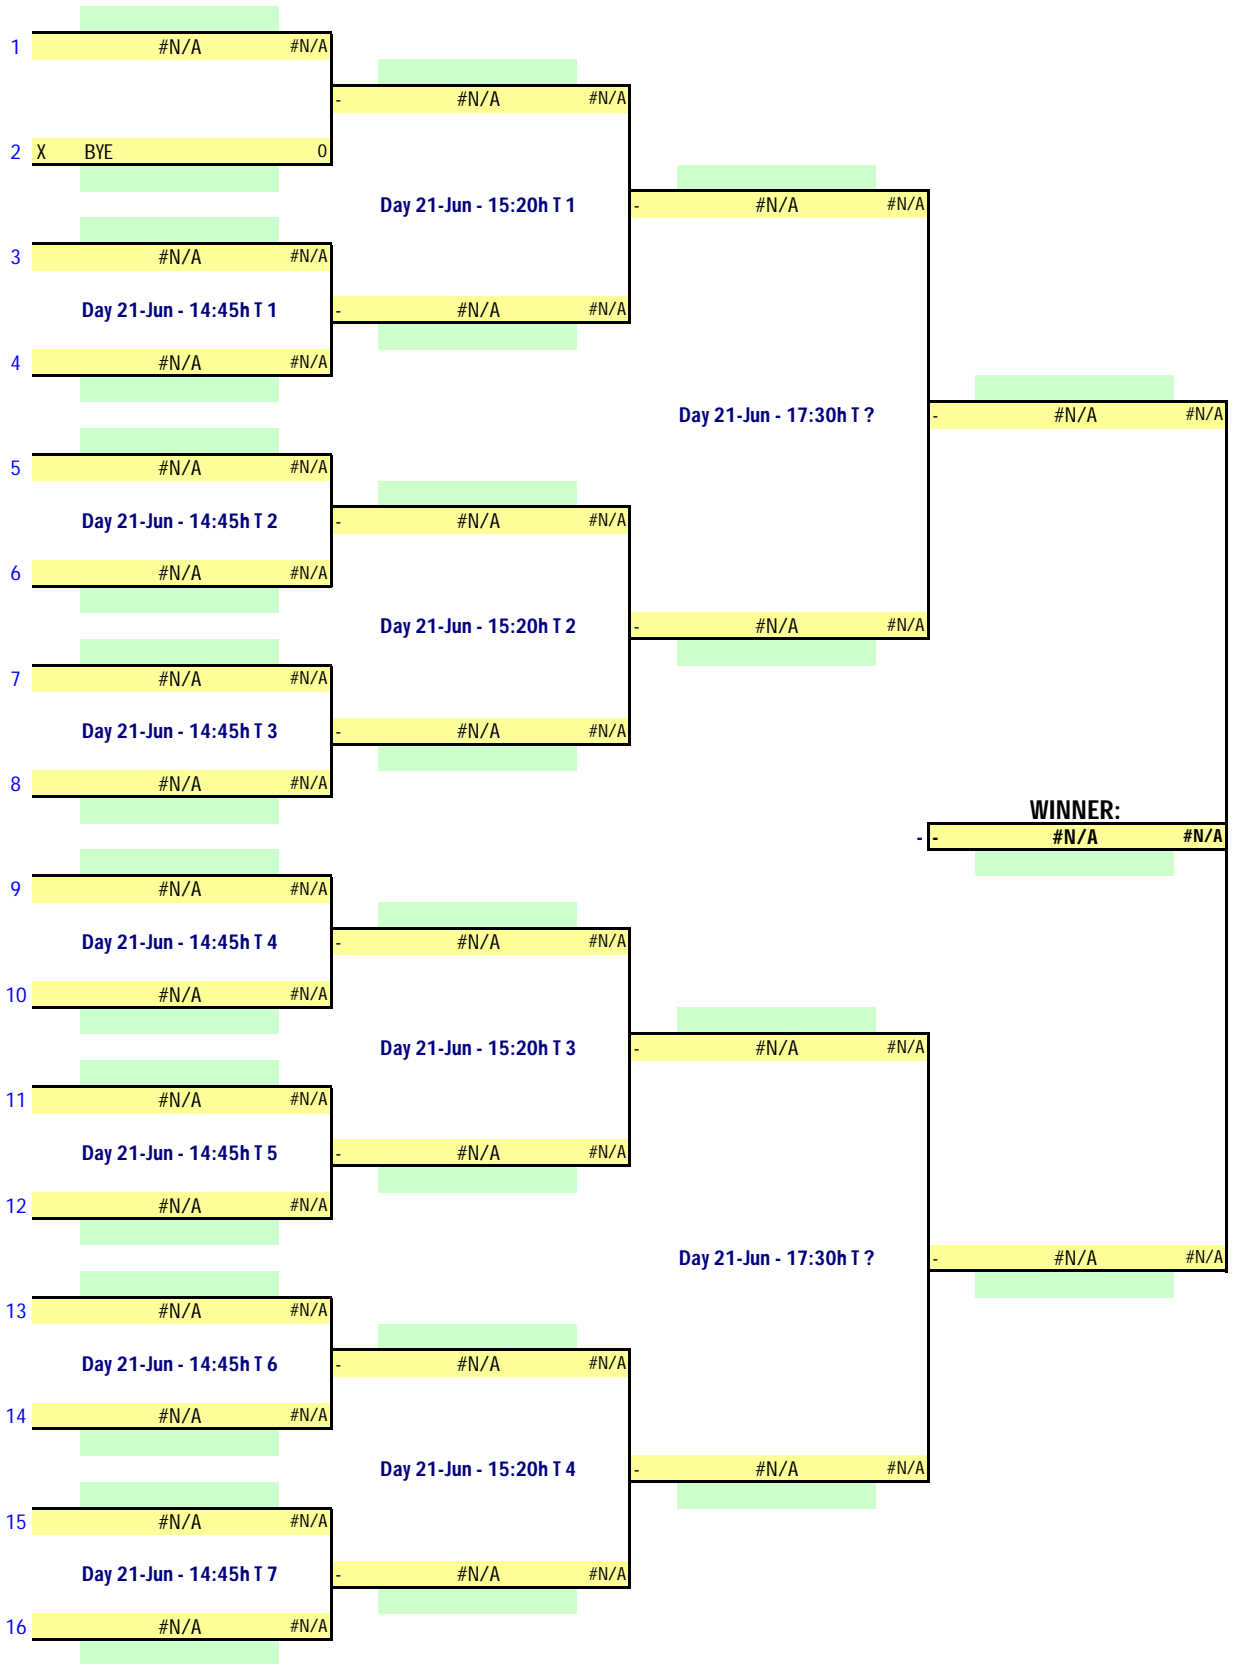

LLAVE CLASIFICATORIA MASCULINO 2