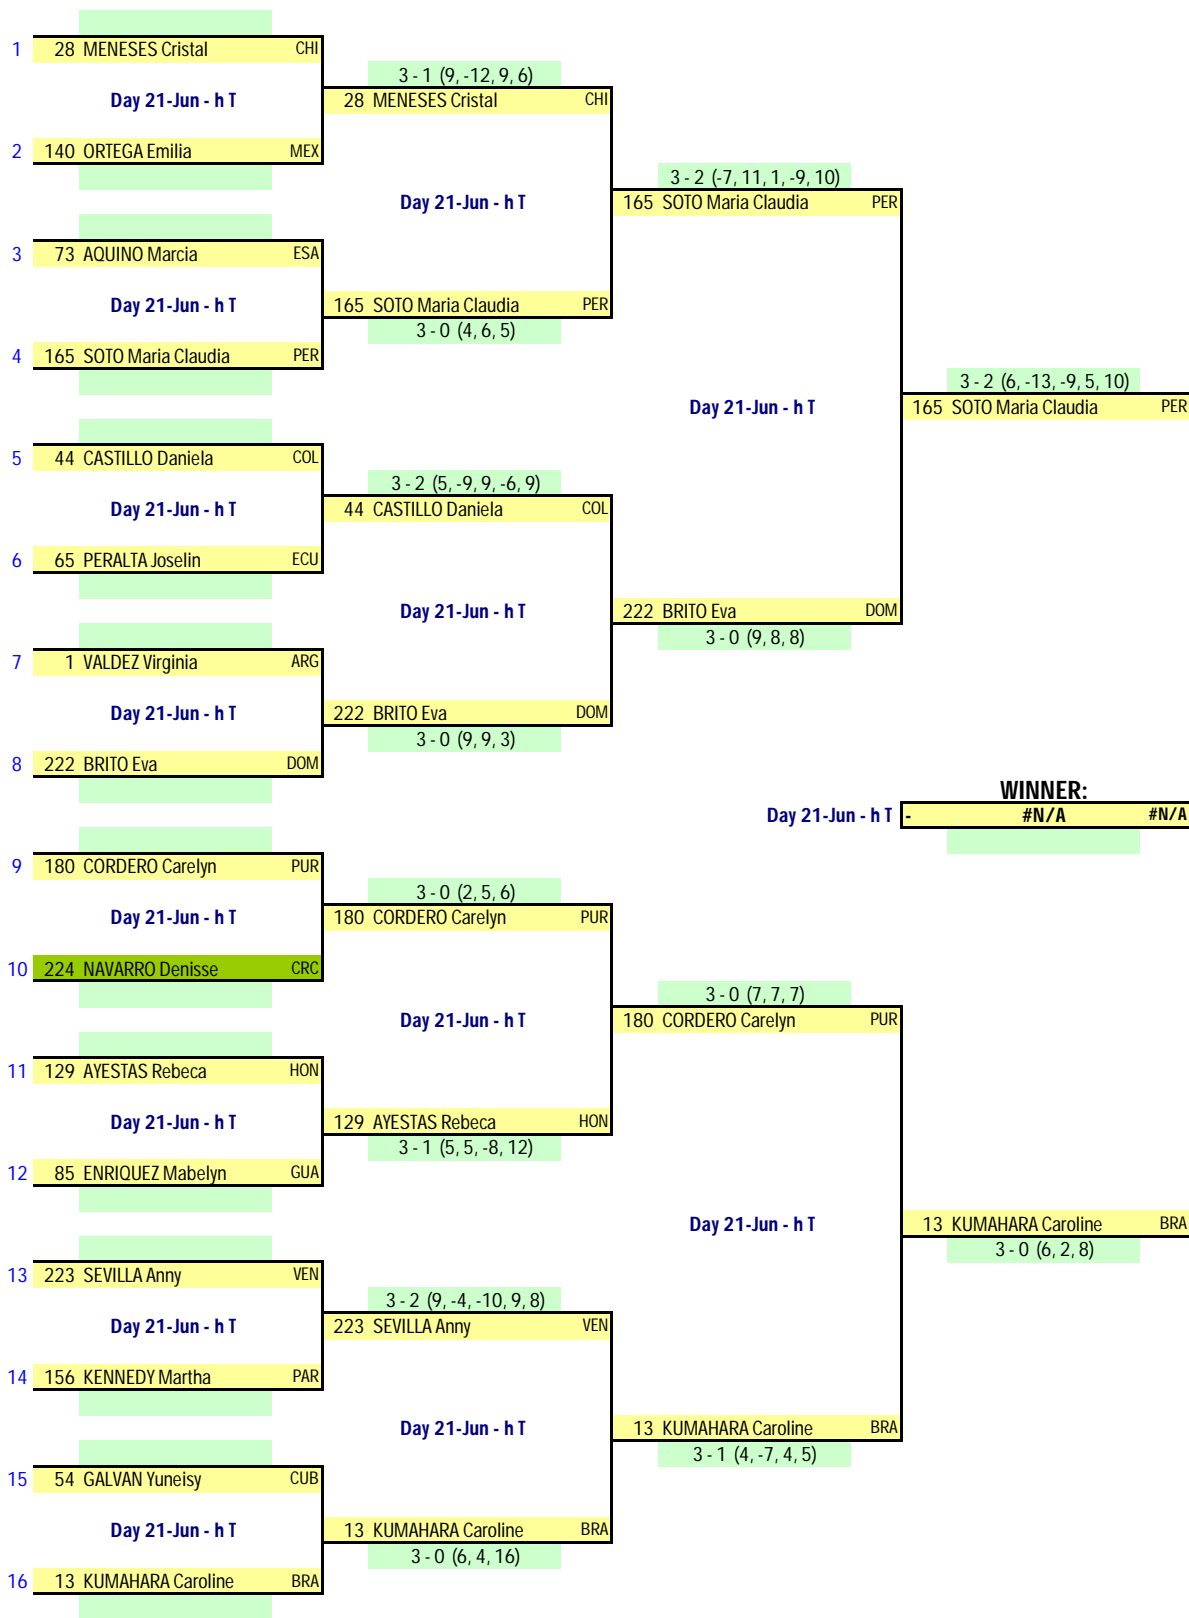

LLAVE CLASIFICATORIA FEMENINO 1