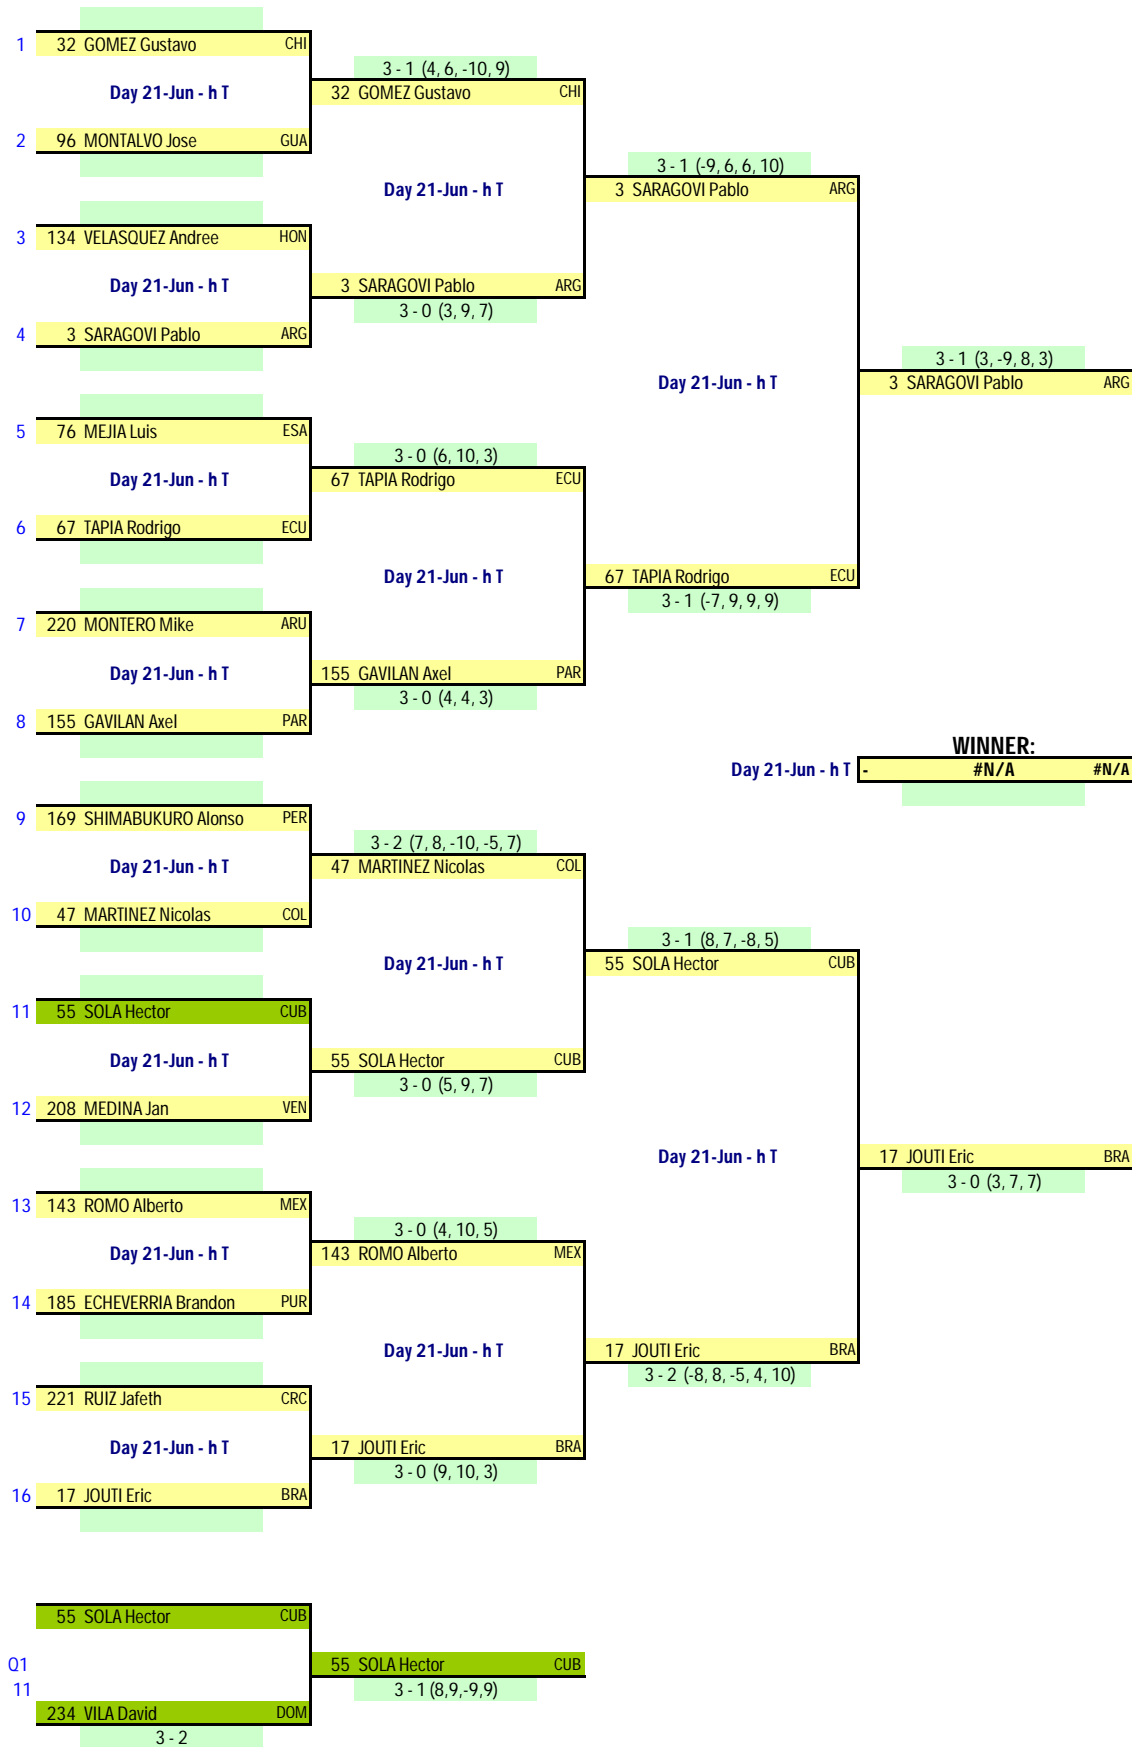

PLAYERS' LIST (4 PAGES)

Nr	NAME	ASSOC.	DOB	GENDER
185	ECHVERRIA Brandon	PUR	#jREF!	M
245	NOVOTA Samuel	SVK	#jREF!	M
204	ARVELO Gremlis	VEN	21-Aug-96	F
223	SEVILLA Anny	VEN	#jREF!	F
208	MEDINA Jan	VEN	8-Apr-94	M
209	RIVAS Hugo	VEN	25-Aug-94	M

LLAVE CLASIFICATORIA MASCULINO 1